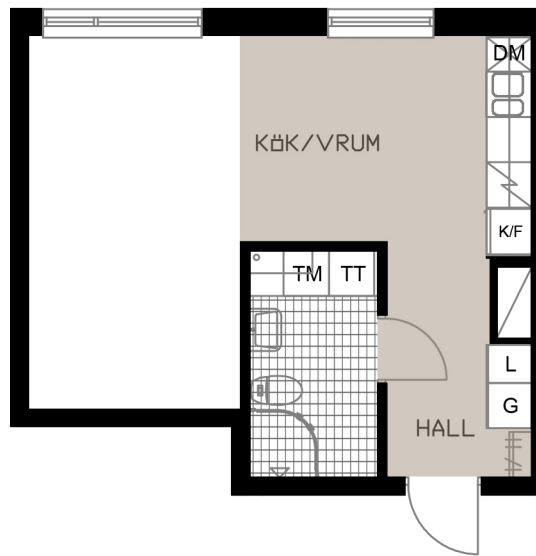

# TALLEN 13, PITEÅ

Prästgårdsgatan 50

LGH A-1102

**1 RoK**  
**35,4 m<sup>2</sup>**

OBS! SKALAN ÄR ENBART TILL FÖR STORLEKSUPPFATTNING.  
VID UTSKRIFT AV PDF KAN SKALAN FÖRVANSKAS

SKALA 1:100 (A4)

METER

- G GARDEROB
- L LINNESKÅP
- K/F KYL/FRYS
- H HÅLL & UGN
- D DISKMASKIN BREDD 450 MM

- TM TVÄTTMASKIN
- TT TORKTUMLARE
- H HATTHYLLA
- D DUSCHVÄGG

KULÖR PÅ VÄGGAR: NCS S 0500-N GL7  
GOLV: TARKETT PURE EK NATURE  
GOLV: GOLVABIA MAXWEAR STONE, 11 MM  
KAKEL BADRUMSVÄGG: PRISMA 20x30 LIGGANDE VIT  
KLINKER BADRUM: IRIS ANTRACITE 10x10  
BÄNKSIVA I BADRUM: HTH, MÖRK METALL  
BÄNKSIVA I KÖK: HTH, MÖRK METALL  
KÖKSINREDNING: HTH MONO, VIT