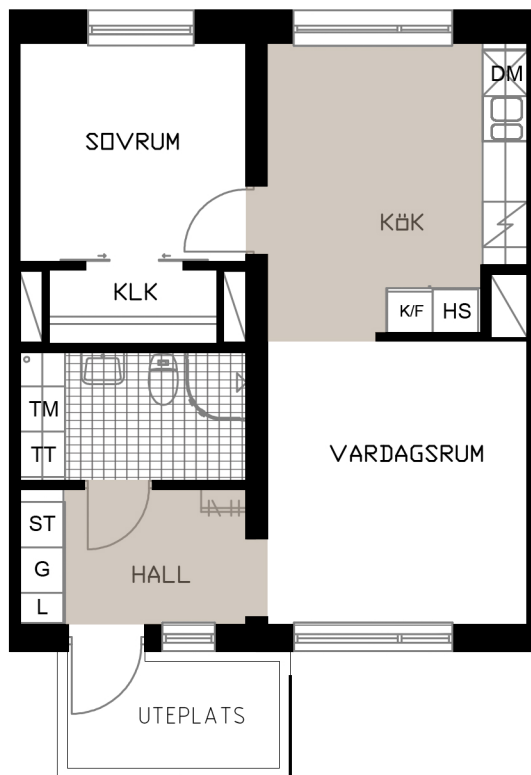

TALLEN 13, PITEÅ

Prästgårdsgatan 50

LGH A-1104

2 RoK
50,2 m²

OBS! SKALAN ÄR ENBART TILL FÖR STORLEKSUPPFATTNING.
VID UTSKRIFT AV PDF KAN SKALAN FÖRVANSKAS

SKALA 1:100 (A4)

METER

- G GARDEROB
- L LINNESKÅP
- ST STÅDSKÅP
- HS HÖGSKÅP
- K/F KYL/FRYS
- / HÄLL & UGN

- DISKMASKIN BREDD 600 MM
- TM TVÄTTMASKIN
- TT TORKTUMLARE
- HATTHYLLA
- DUSCHVÄGG
- KLK KLÄDKAMMARE

KULÖR PÅ VÄGGAR: NCS S 0500-N GL7
GOLV: TARKETT PURE EK NATURE
GOLV: GOLVABIA MAXWEAR STONE, 11 MM
KAKEL BADRUMSVÄGG: PRISMA 20x30 LIGGANDE VIT
KLINKER BADRUM: IRIS ANTRACITE 10x10
BÄNKSIVA I BADRUM: HTH, MÖRK METALL
BÄNKSIVA I KÖK: HTH, MÖRK METALL
KÖKSINREDNING: HTH MONO, VIT