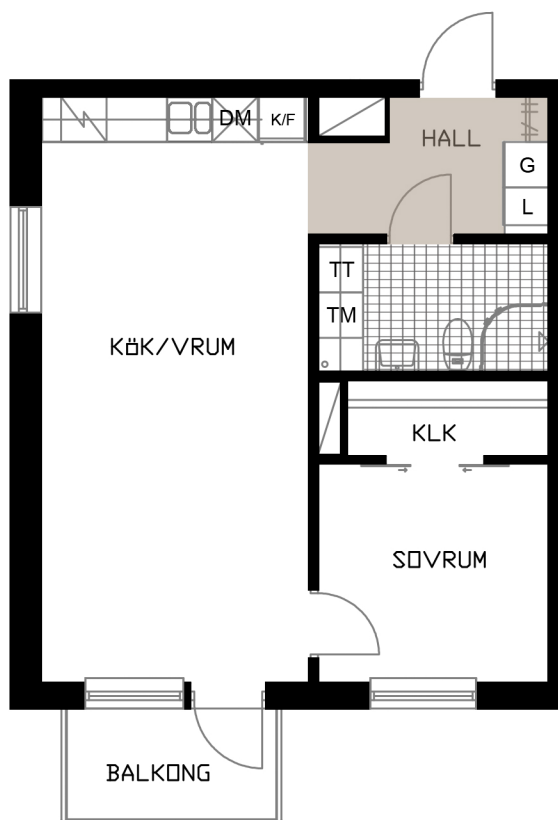

TALLEN 13, PITEÅ

Prästgårdsgatan 50

LGH A-1106

2 RoK
51,1 m²

OBS! SKALAN ÄR ENBART TILL FÖR STORLEKSUPPFATTNING.
VID UTSKRIFT AV PDF KAN SKALAN FÖRVANSKAS

SKALA 1:100 (A4)

METER

- G GARDEROB
- L LINNESKÅP
- KLK KLÄDKAMMARE
- K/F KYL/FRYS
- / HÄLL & UGN

- DM DISKMASKIN BREDD 600 MM
- TM TVÄTTMASKIN
- TT TORKTUMLARE
- H HATTHYLLA
- D DUSCHVÄGG

KULÖR PÅ VÄGGAR: NCS S 0500-N GL7
GOLV: TARKETT PURE EK NATURE
GOLV: GOLVABIA MAXWEAR STONE, 11 MM
KAKEL BADRUMSVÄGG: PRISMA 20x30 LIGGANDE VIT
KLINKER BADRUM: IRIS ANTRACITE 10x10
BÄNKSIVA I BADRUM: HTH, MÖRK METALL
BÄNKSIVA I KÖK: HTH, MÖRK METALL
KÖKSINREDNING: HTH MONO, VIT