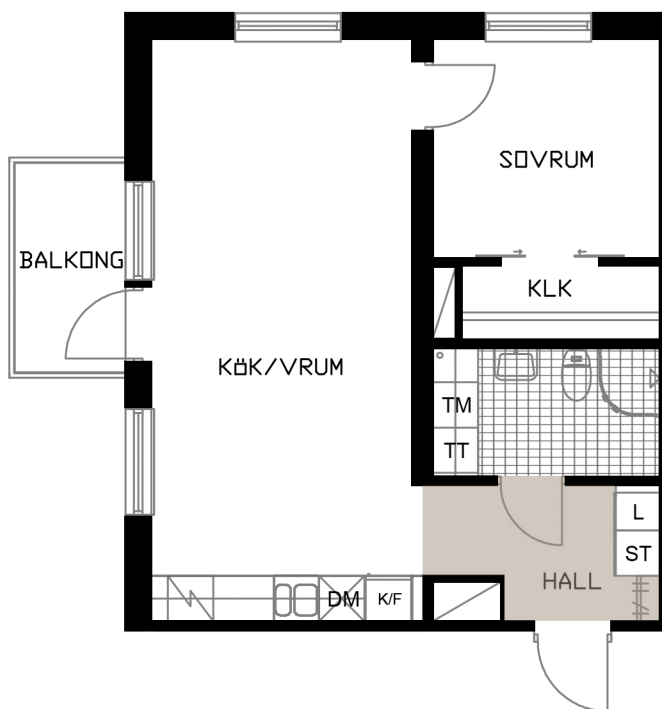

# TALLEN 13, PITEÅ

Prästgårdsgatan 50

LGH A-1201

**2 RoK**  
**50,8 m<sup>2</sup>**

OBS! SKALAN ÄR ENBART TILL FÖR STORLEKSUPPFATTNING.  
VID UTSKRIFT AV PDF KAN SKALAN FÖRVANSKAS

SKALA 1:100 (A4)

METER

- L LINNESKÅP
- ST STÅDSKÅP
- KLK KLÄDKAMMARE
- K/F KYL/FRYS
- / HÄLL & UGN

- DM DISKMASKIN BREDD 600 MM
- TM TVÄTTMASKIN
- TT TORKTUMLARE
- H HATTHYLLA
- D DUSCHVÄGG

KULÖR PÅ VÄGGAR: NCS S 0500-N GL7  
GOLV: TARKETT PURE EK NATURE  
**GOLV:** GOLVABIA MAXWEAR STONE, 11 MM  
KAKEL BADRUMSVÄGG: PRISMA 20x30 LIGGANDE VIT  
KLINKER BADRUM: IRIS ANTRACITE 10x10  
BÄNKSIVA I BADRUM: HTH, MÖRK METALL  
BÄNKSIVA I KÖK: HTH, MÖRK METALL  
KÖKSINREDNING: HTH MONO, VIT