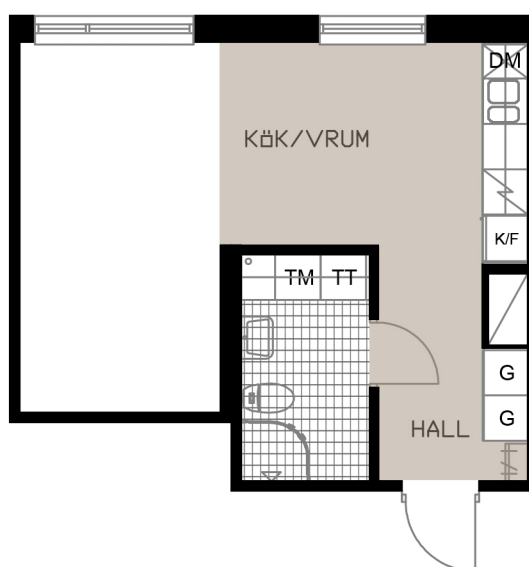

TALLEN 13, PITEÅ

Prästgårdsgatan 50

LGH A-1202

1 RoK
35,7 m²

OBS! SKALAN ÄR ENBART TILL FÖR STORLEKSUPPFATTNING.
VID UTSKRIFT AV PDF KAN SKALAN FÖRVANSKAS

SKALA 1:100 (A4)

METER

	GARDEROB		TVÄTTMASKIN
	KYL/FRYS		TORKTUMLARE
	HÄLL & UGN		HATTHYLLA
	DISKMASKIN BREDD 450 MM		DUSCHVÄGG

KULÖR PÅ VÄGGAR: NCS S 0500-N GL7
GOLV: TARKETT PURE EK NATURE
GOLV: GOLVABIA MAXWEAR STONE, 11 MM
KAKEL BADRUMSVÄGG: PRISMA 20x30 LIGGANDE VIT
KLINKER BADRUM: IRIS ANTRACITE 10x10
BÄNKSIVA I BADRUM: HTH, MÖRK METALL
BÄNKSIVA I KÖK: HTH, MÖRK METALL
KÖKSINREDNING: HTH MONO, VIT