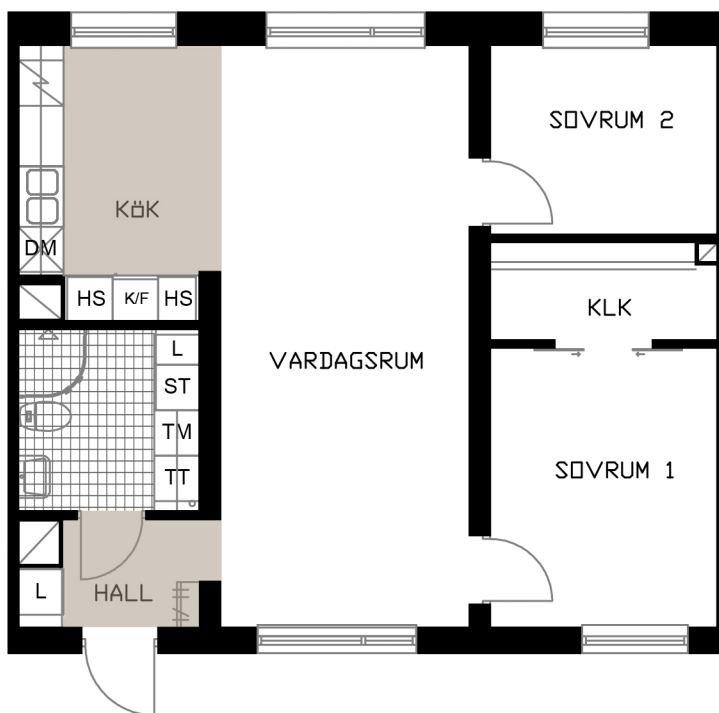

TALLEN 13, PITEÅ

Prästgårdsgatan 50

LGH A-1203

3 RoK
70,2 m²

OBS! SKALAN ÄR ENBART TILL FÖR STORLEKSUPPFATTNING.
VID UTSKRIFT AV PDF KAN SKALAN FÖRVANSKAS

SKALA 1:100 (A4)

METER

- L LINNESKÅP
- ST STÅDSKÅP
- HS HÖGSKÅP
- KLK KLÄDKAMMARE
- K/F KYL/FRYS
- H&U HÄLL & UGN

- DM DISKMASKIN BREDD 600 MM
- TM TVÄTTMASKIN
- TT TORKTUMLARE
- H HATTHYLLA
- D DUSCHVÄGG

KULÖR PÅ VÄGGAR: NCS S 0500-N GL7
GOLV: TARKETT PURE EK NATURE
GOLV: GOLVABIA MAXWEAR STONE, 11 MM
KAKEL BADRUMSVÄGG: PRISMA 20x30 LIGGANDE VIT
KLINKER BADRUM: IRIS ANTRACITE 10x10
BÄNKSKIVA I BADRUM: HTH, MÖRK METALL
BÄNKSKIVA I KÖK: HTH, MÖRK METALL
KÖKSINREDNING: HTH MONO, VIT