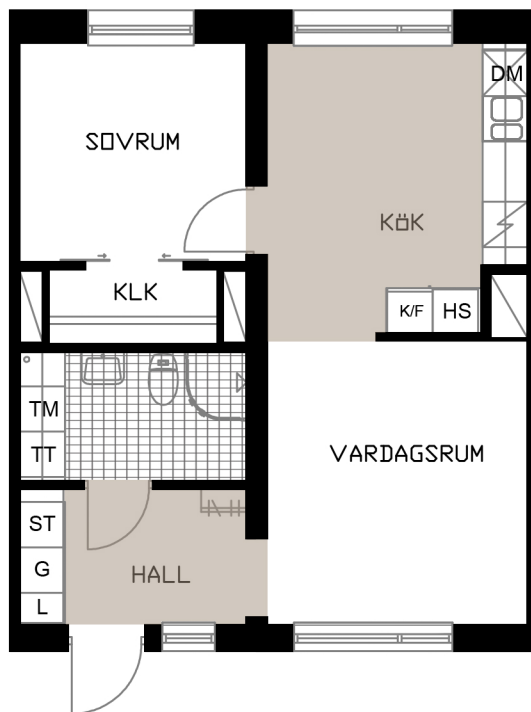

TALLEN 13, PITEÅ

Prästgårdsgatan 50

LGH A-1204

2 RoK
50,2 m²

OBS! SKALAN ÄR ENBART TILL FÖR STORLEKSUPPFATTNING.
VID UTSKRIFT AV PDF KAN SKALAN FÖRVANSKAS

SKALA 1:100 (A4)

METER

- G GARDEROB
- L LINNESKÅP
- ST STÅDSKÅP
- HS HÖGSKÅP
- K/F KYL/FRYS
- / HÄLL & UGN

-  DISKMASKIN BREDD 600 MM
- TM TVÄTTMASKIN
- TT TORKTUMLARE
-  HATTHYLLA
-  DUSCHVÄGG
- KLK KLÄDKAMMARE

KULÖR PÅ VÄGGAR: NCS S 0500-N GL7
GOLV: TARKETT PURE EK NATURE
GOLV: GOLVABIA MAXWEAR STONE, 11 MM
KAKEL BADRUMSVÄGG: PRISMA 20x30 LIGGANDE VIT
KLINKER BADRUM: IRIS ANTRACITE 10x10
BÄNKSIVA I BADRUM: HTH, MÖRK METALL
BÄNKSIVA I KÖK: HTH, MÖRK METALL
KÖKSINREDNING: HTH MONO, VIT