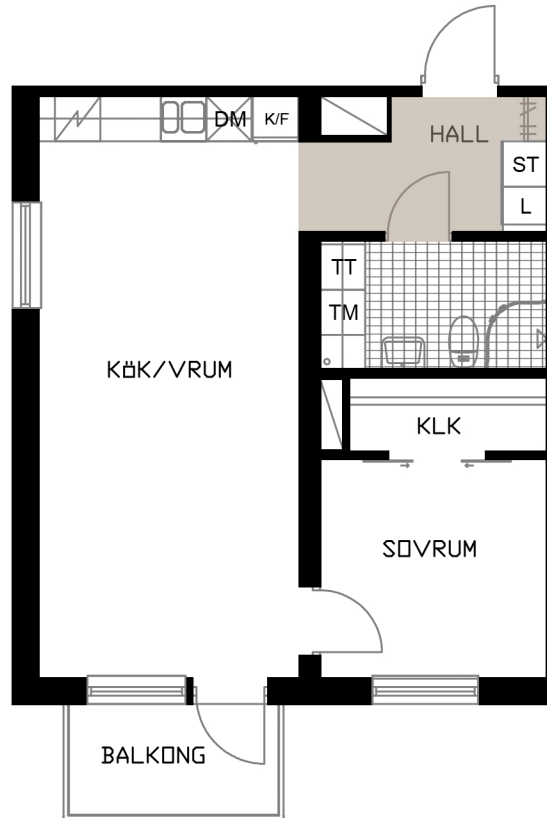

TALLEN 13, PITEÅ

Prästgårdsgatan 50

LGH A-1206

2 RoK
50,8 m²

OBS! SKALAN ÄR ENBART TILL FÖR STORLEKSUPPFATTNING.
VID UTSKRIFT AV PDF KAN SKALAN FÖRVANSKAS

SKALA 1:100 (A4)

METER

- L LINNESKÅP
- ST STÅDSKÅP
- KLK KLÄDKAMMARE
- K/F KYL/FRYS
- / HÄLL & UGN

- DM DISKMASKIN BREDD 600 MM
- TM TVÄTTMASKIN
- TT TORKTUMLARE
- H HATTHYLLA
- D DUSCHVÄGG

KULÖR PÅ VÄGGAR: NCS S 0500-N GL7
GOLV: TARKETT PURE EK NATURE
GOLV: GOLVABIA MAXWEAR STONE, 11 MM
KAKEL BADRUMSVÄGG: PRISMA 20x30 LIGGANDE VIT
KLINKER BADRUM: IRIS ANTRACITE 10x10
BÄNKSIVA I BADRUM: HTH, MÖRK METALL
BÄNKSIVA I KÖK: HTH, MÖRK METALL
KÖKSINREDNING: HTH MONO, VIT