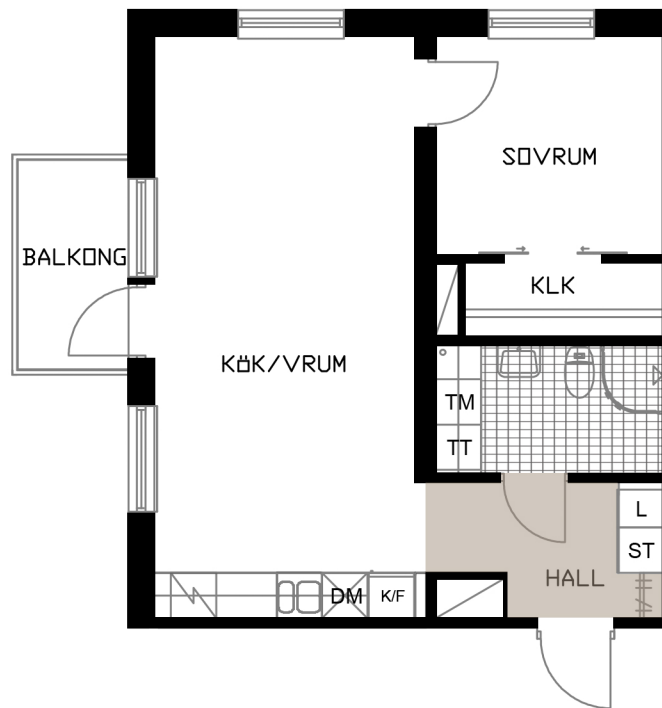

TALLEN 13, PITEÅ

Prästgårdsgatan 50

LGH A-1301

2 RoK
50,8 m²

OBS! SKALAN ÄR ENBART TILL FÖR STORLEKSUPPFATTNING.
VID UTSKRIFT AV PDF KAN SKALAN FÖRVANSKAS

SKALA 1:100 (A4)

METER

- L LINNESKÅP
- ST STÅDSKÅP
- KLK KLÄDKAMMARE
- K/F KYL/FRYS
- / HÄLL & UGN

- DM DISKMASKIN BREDD 600 MM
- TM TVÄTTMASKIN
- TT TORKTUMLARE
- HAT HATTHYLLA
- DUS DUSCHVÄGG

KULÖR PÅ VÄGGAR: NCS S 0500-N GL7
GOLV: TARKETT PURE EK NATURE
GOLV: GOLVABIA MAXWEAR STONE, 11 MM
KAKEL BADRUMSVÄGG: PRISMA 20x30 LIGGANDE VIT
KLINKER BADRUM: IRIS ANTRACITE 10x10
BÄNKSIVA I BADRUM: HTH, MÖRK METALL
BÄNKSIVA I KÖK: HTH, MÖRK METALL
KÖKSINREDNING: HTH MONO, VIT