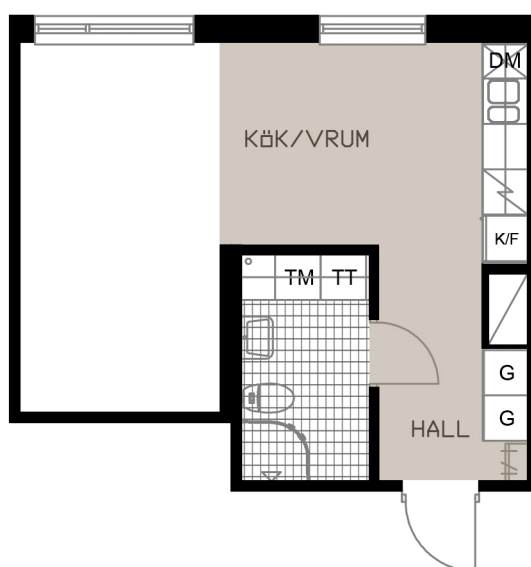

TALLEN 13, PITEÅ

Prästgårdsgatan 50

LGH A-1302

1 RoK
35,7 m²

OBS! SKALAN ÄR ENBART TILL FÖR STORLEKSUPPFATTNING.
VID UTSKRIFT AV PDF KAN SKALAN FÖRVANSKAS

SKALA 1:100 (A4)

METER

	GARDEROB		TVÄTTMASKIN
	KYL/FRYS		TORKTUMLARE
	HÄLL & UGN		HATTHYLLA
	DISKMASKIN BREDD 450 MM		DUSCHVÄGG

KULÖR PÅ VÄGGAR: NCS S 0500-N GL7
GOLV: TARKETT PURE EK NATURE
GOLV: GOLVABIA MAXWEAR STONE, 11 MM
KAKEL BADRUMSVÄGG: PRISMA 20x30 LIGGANDE VIT
KLINKER BADRUM: IRIS ANTRACITE 10x10
BÄNKSIVA I BADRUM: HTH, MÖRK METALL
BÄNKSIVA I KÖK: HTH, MÖRK METALL
KÖKSINREDNING: HTH MONO, VIT