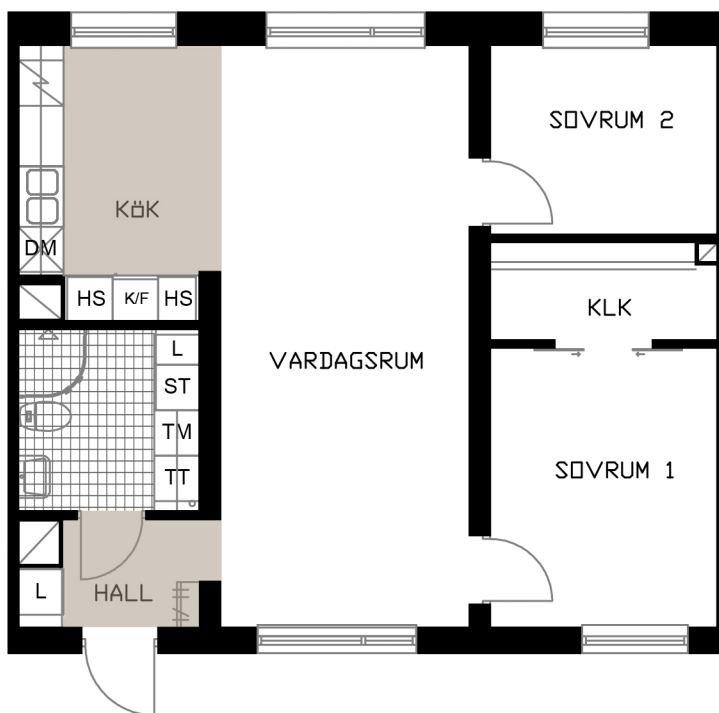

TALLEN 13, PITEÅ

Prästgårdsgatan 50

LGH A-1303

3 RoK
70,2 m²

OBS! SKALAN ÄR ENBART TILL FÖR STORLEKSUPPFATTNING.
VID UTSKRIFT AV PDF KAN SKALAN FÖRVANSKAS

SKALA 1:100 (A4)

METER

- L LINNESKÅP
- ST STÅDSKÅP
- HS HÖGSKÅP
- KLK KLÄDKAMMARE
- K/F KYL/FRYS
- H&U HÄLL & UGN

- DM DISKMASKIN BREDD 600 MM
- TM TVÄTTMASKIN
- TT TORKTUMLARE
- H HATTHYLLA
- D DUSCHVÄGG

KULÖR PÅ VÄGGAR: NCS S 0500-N GL7
GOLV: TARKETT PURE EK NATURE
GOLV: GOLVABIA MAXWEAR STONE, 11 MM
KAKEL BADRUMSVÄGG: PRISMA 20x30 LIGGANDE VIT
KLINKER BADRUM: IRIS ANTRACITE 10x10
BÄNKSKIVA I BADRUM: HTH, MÖRK METALL
BÄNKSKIVA I KÖK: HTH, MÖRK METALL
KÖKSINREDNING: HTH MONO, VIT