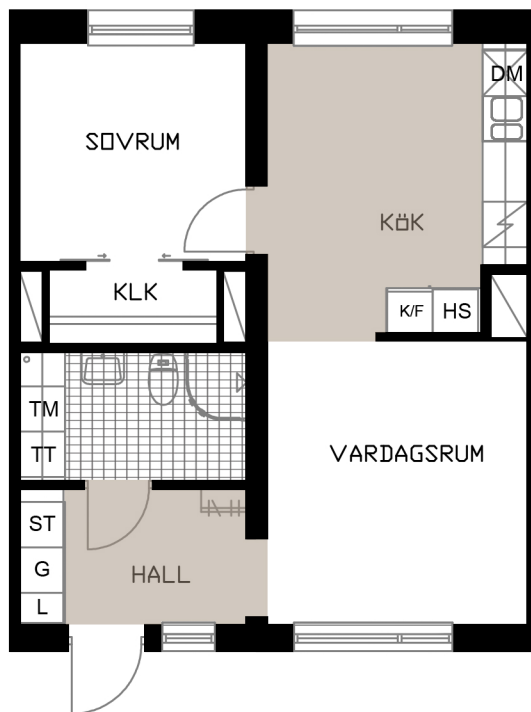

TALLEN 13, PITEÅ

Prästgårdsgatan 50

LGH A-1304

2 RoK
50,2 m²

OBS! SKALAN ÄR ENBART TILL FÖR STORLEKSUPPFATTNING.
VID UTSKRIFT AV PDF KAN SKALAN FÖRVANSKAS

SKALA 1:100 (A4)

METER

- G GARDEROB
- L LINNESKÅP
- ST STÅDSKÅP
- HS HÖGSKÅP
- K/F KYL/FRYS
- / HÄLL & UGN

-  DISKMASKIN BREDD 600 MM
- TM TVÄTTMASKIN
- TT TORKTUMLARE
-  HATTHYLLA
-  DUSCHVÄGG
- KLK KLÄDKAMMARE

KULÖR PÅ VÄGGAR: NCS S 0500-N GL7
GOLV: TARKETT PURE EK NATURE
GOLV: GOLVABIA MAXWEAR STONE, 11 MM
KAKEL BADRUMSVÄGG: PRISMA 20x30 LIGGANDE VIT
KLINKER BADRUM: IRIS ANTRACITE 10x10
BÄNKSIVA I BADRUM: HTH, MÖRK METALL
BÄNKSIVA I KÖK: HTH, MÖRK METALL
KÖKSINREDNING: HTH MONO, VIT