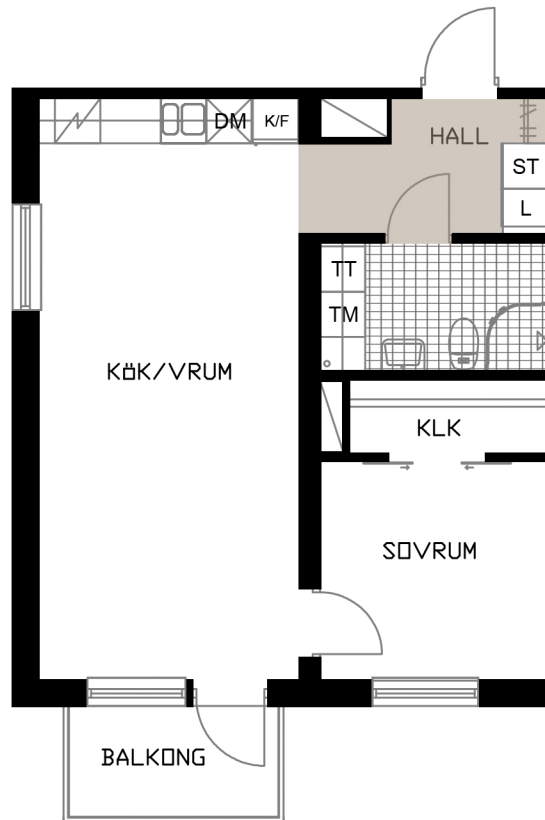

TALLEN 13, PITEÅ

Prästgårdsgatan 50

LGH A-1306

2 RoK
50,8 m²

OBS! SKALAN ÄR ENBART TILL FÖR STORLEKSUPPFATTNING.
VID UTSKRIFT AV PDF KAN SKALAN FÖRVANSKAS

SKALA 1:100 (A4)

METER

- L LINNESKÅP
- ST STÅDSKÅP
- KLK KLÄDKAMMARE
- K/F KYL/FRYS
- / HÄLL & UGN

- DM DISKMASKIN BREDD 600 MM
- TM TVÄTTMASKIN
- TT TORKTUMLARE
- H HATTHYLLA
- D DUSCHVÄGG

KULÖR PÅ VÄGGAR: NCS S 0500-N GL7
GOLV: TARKETT PURE EK NATURE
GOLV: GOLVABIA MAXWEAR STONE, 11 MM
KAKEL BADRUMSVÄGG: PRISMA 20x30 LIGGANDE VIT
KLINKER BADRUM: IRIS ANTRACITE 10x10
BÄNKSIVA I BADRUM: HTH, MÖRK METALL
BÄNKSIVA I KÖK: HTH, MÖRK METALL
KÖKSINREDNING: HTH MONO, VIT