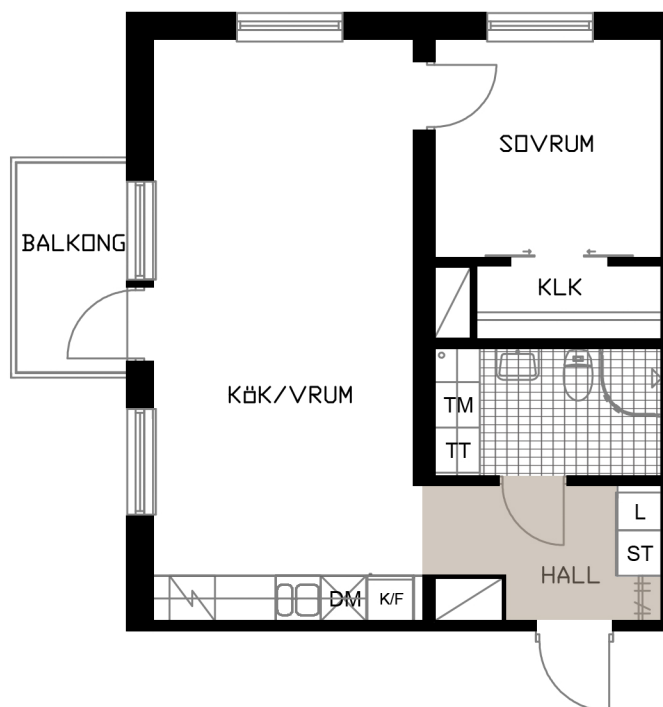

TALLEN 13, PITEÅ

Prästgårdsgatan 50

LGH A-1401

2 RoK
50,6 m²

OBS! SKALAN ÄR ENBART TILL FÖR STORLEKSUPPFATTNING.
VID UTSKRIFT AV PDF KAN SKALAN FÖRVANSKAS

SKALA 1:100 (A4)

METER

- L LINNESKÅP
- ST STÅDSKÅP
- KLK KLÄDKAMMARE
- K/F KYL/FRYS
- / HÄLL & UGN

- DM DISKMASKIN BREDD 600 MM
- TM TVÄTTMASKIN
- TT TORKTUMLARE
- H HATTHYLLA
- D DUSCHVÄGG

KULÖR PÅ VÄGGAR: NCS S 0500-N GL7
GOLV: TARKETT PURE EK NATURE
GOLV: GOLVABIA MAXWEAR STONE, 11 MM
KAKEL BADRUMSVÄGG: PRISMA 20x30 LIGGANDE VIT
KLINKER BADRUM: IRIS ANTRACITE 10x10
BÄNKSIVA I BADRUM: HTH, MÖRK METALL
BÄNKSIVA I KÖK: HTH, MÖRK METALL
KÖKSINREDNING: HTH MONO, VIT