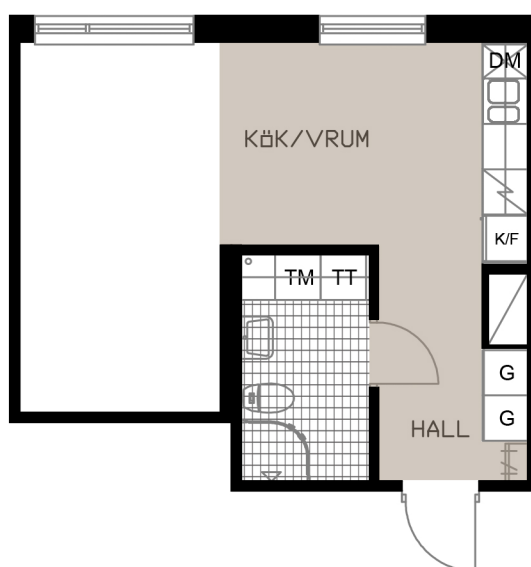

TALLEN 13, PITEÅ

Prästgårdsgatan 50

LGH A-1402

1 RoK
35,7 m²

OBS! SKALAN ÄR ENBART TILL FÖR STORLEKSUPPFATTNING.
VID UTSKRIFT AV PDF KAN SKALAN FÖRVANSKAS

SKALA 1:100 (A4)

METER

	GARDEROB		TVÄTTMASKIN
	KYL/FRYS		TORKTUMLARE
	HÄLL & UGN		HATTHYLLA
	DISKMASKIN BREDD 450 MM		DUSCHVÄGG

KULÖR PÅ VÄGGAR: NCS S 0500-N GL7
GOLV: TARKETT PURE EK NATURE
GOLV: GOLVABIA MAXWEAR STONE, 11 MM
KAKEL BADRUMSVÄGG: PRISMA 20x30 LIGGANDE VIT
KLINKER BADRUM: IRIS ANTRACITE 10x10
BÄNKSIVA I BADRUM: HTH, MÖRK METALL
BÄNKSIVA I KÖK: HTH, MÖRK METALL
KÖKSINREDNING: HTH MONO, VIT