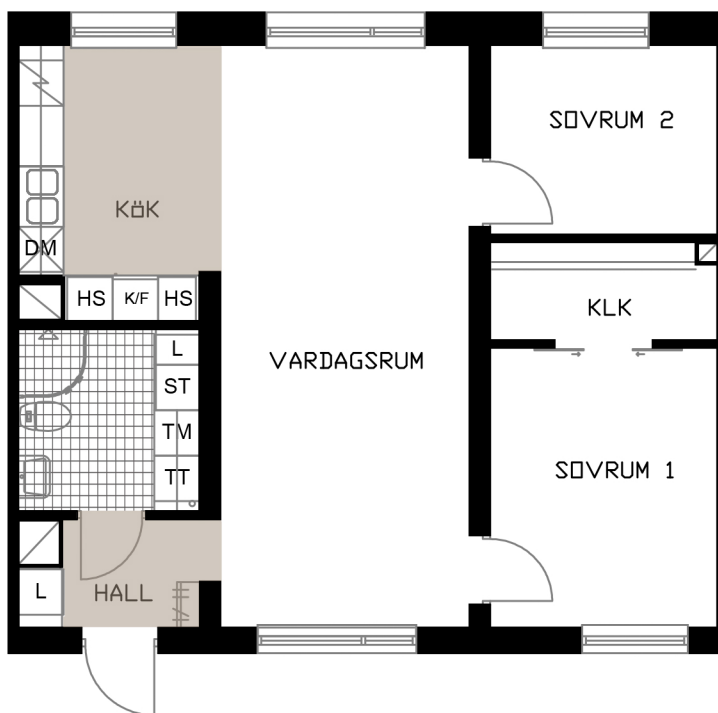

TALLEN 13, PITEÅ

Prästgårdsgatan 50

LGH A-1403

3 RoK
70,2 m²

OBS! SKALAN ÄR ENBART TILL FÖR STORLEKSUPPFATTNING.
VID UTSKRIFT AV PDF KAN SKALAN FÖRVANSKAS

SKALA 1:100 (A4)

- L LINNESKÅP
- ST STÅDSKÅP
- HS HÖGSKÅP
- KLK KLÄDKAMMARE
- K/F KYL/FRYS
- / HÄLL & UGN

- DM DISKMASKIN BREDD 600 MM
- TM TVÄTTMASKIN
- TT TORKTUMLARE
- H HATTHYLLA
- D DUSCHVÄGG

KULÖR PÅ VÄGGAR: NCS S 0500-N GL7
GOLV: TARKETT PURE EK NATURE
GOLV: GOLVABIA MAXWEAR STONE, 11 MM
KAKEL BADRUMSVÄGG: PRISMA 20x30 LIGGANDE VIT
KLINKER BADRUM: IRIS ANTRACITE 10x10
BÄNKSKIVA I BADRUM: HTH, MÖRK METALL
BÄNKSKIVA I KÖK: HTH, MÖRK METALL
KÖKSINREDNING: HTH MONO, VIT