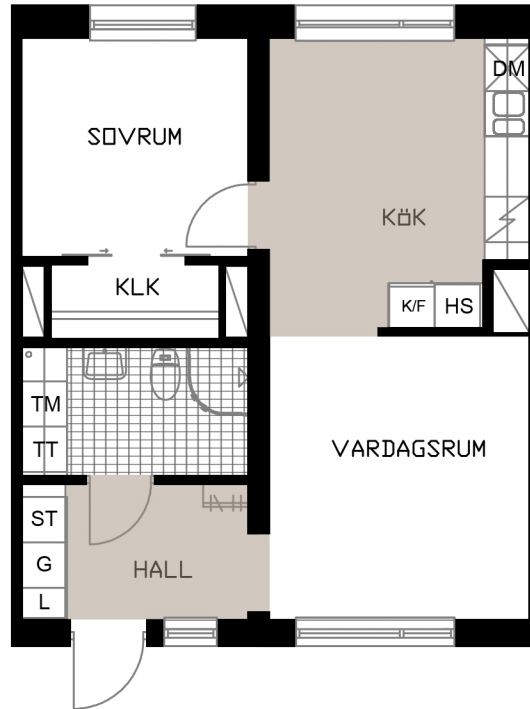

# TALLEN 13, PITEÅ

Prästgårdsgatan 50

LGH A-1404

**2 RoK**  
**50,2 m<sup>2</sup>**

OBS! SKALAN ÄR ENBART TILL FÖR STORLEKSUPPFATTNING.  
VID UTSKRIFT AV PDF KAN SKALAN FÖRVANSKAS

SKALA 1:100 (A4)

METER

- G GARDEROB
- L LINNESKÅP
- ST STÅDSKÅP
- HS HÖGSKÅP
- K/F KYL/FRYS
- / HÄLL & UGN

- DISKMASKIN BREDD 600 MM
- TM TVÄTTMASKIN
- TT TORKTUMLARE
- HATTHYLLA
- DUSCHVÄGG
- KLK KLÄDKAMMARE

KULÖR PÅ VÄGGAR: NCS S 0500-N GL7  
GOLV: TARKETT PURE EK NATURE  
**GOLV:** GOLVABIA MAXWEAR STONE, 11 MM  
KAKEL BADRUMSVÄGG: PRISMA 20x30 LIGGANDE VIT  
KLINKER BADRUM: IRIS ANTRACITE 10x10  
BÄNKSIVA I BADRUM: HTH, MÖRK METALL  
BÄNKSIVA I KÖK: HTH, MÖRK METALL  
KÖKSINREDNING: HTH MONO, VIT