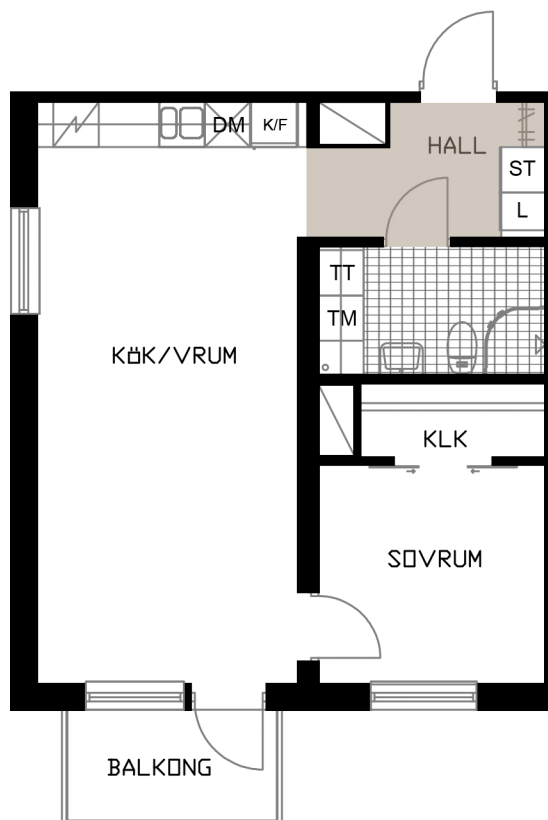

TALLEN 13, PITEÅ

Prästgårdsgatan 50

LGH A-1406

2 RoK
50,6 m²

OBS! SKALAN ÄR ENBART TILL FÖR STORLEKSUPPFATTNING.
VID UTSKRIFT AV PDF KAN SKALAN FÖRVANSKAS

SKALA 1:100 (A4)

METER

- L LINNESKÅP
- ST STÅDSKÅP
- KLK KLÄDKAMMARE
- K/F KYL/FRYS
- / HÄLL & UGN

- DM DISKMASKIN BREDD 600 MM
- TM TVÄTTMASKIN
- TT TORKTUMLARE
- HATTHYLLA
- DUSCHVÄGG

KULÖR PÅ VÄGGAR: NCS S 0500-N GL7
GOLV: TARKETT PURE EK NATURE
GOLV: GOLVABIA MAXWEAR STONE, 11 MM
KAKEL BADRUMSVÄGG: PRISMA 20x30 LIGGANDE VIT
KLINKER BADRUM: IRIS ANTRACITE 10x10
BÄNKSIVA I BADRUM: HTH, MÖRK METALL
BÄNKSIVA I KÖK: HTH, MÖRK METALL
KÖKSINREDNING: HTH MONO, VIT