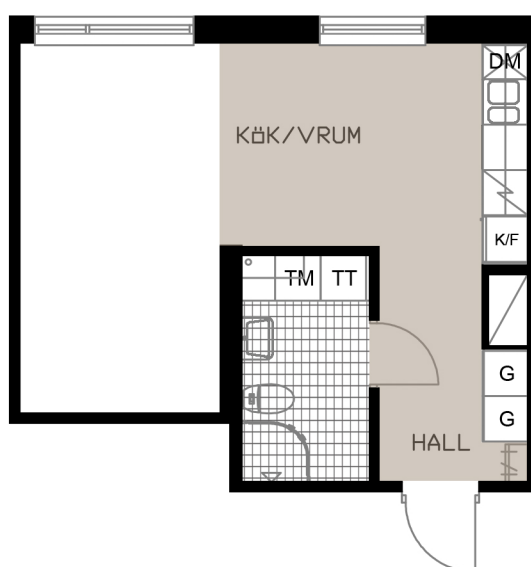

TALLEN 13, PITEÅ

Prästgårdsgatan 50

LGH A-1502

1 RoK
35,4 m²

OBS! SKALAN ÄR ENBART TILL FÖR STORLEKSUPPFATTNING.
VID UTSKRIFT AV PDF KAN SKALAN FÖRVANSKAS

SKALA 1:100 (A4)

METER

	GARDEROB		TVÄTTMASKIN
	KYL/FRYS		TORKTUMLARE
	HÄLL & UGN		HATTHYLLA
	DISKMASKIN BREDD 450 MM		DUSCHVÄGG

KULÖR PÅ VÄGGAR: NCS S 0500-N GL7
GOLV: TARKETT PURE EK NATURE
GOLV: GOLVABIA MAXWEAR STONE, 11 MM
KAKEL BADRUMSVÄGG: PRISMA 20x30 LIGGANDE VIT
KLINKER BADRUM: IRIS ANTRACITE 10x10
BÄNKSIVA I BADRUM: HTH, MÖRK METALL
BÄNKSIVA I KÖK: HTH, MÖRK METALL
KÖKSINREDNING: HTH MONO, VIT