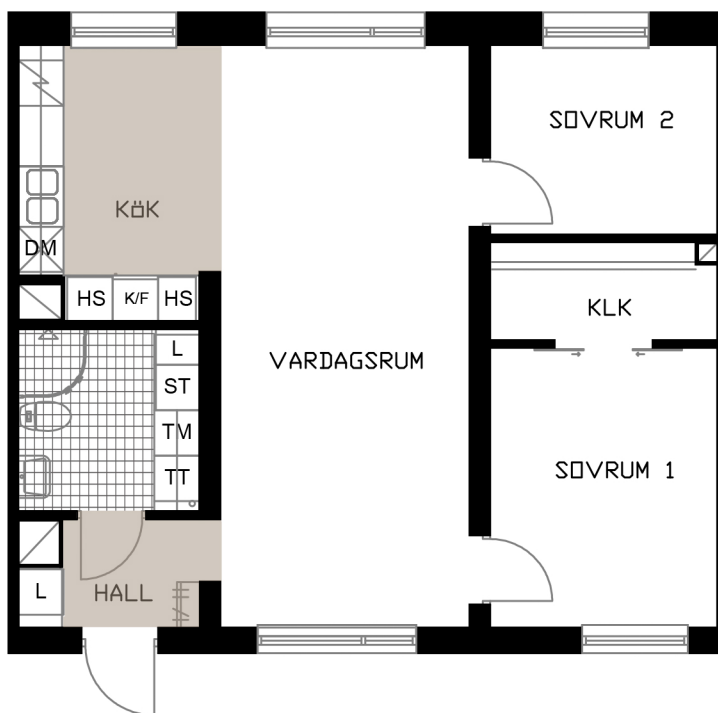

TALLEN 13, PITEÅ

Prästgårdsgatan 50

LGH A-1503

3 RoK
70,2 m²

OBS! SKALAN ÄR ENBART TILL FÖR STORLEKSUPPFATTNING.
VID UTSKRIFT AV PDF KAN SKALAN FÖRVANSKAS

SKALA 1:100 (A4)

- L LINNESKÅP
- ST STÅDSKÅP
- HS HÖGSKÅP
- KLK KLÄDKAMMARE
- K/F KYL/FRYS
- H&U HÄLL & UGN

- DM DISKMASKIN BREDD 600 MM
- TM TVÄTTMASKIN
- TT TORKTUMLARE
- H HATTHYLLA
- D DUSCHVÄGG

KULÖR PÅ VÄGGAR: NCS S 0500-N GL7
GOLV: TARKETT PURE EK NATURE
GOLV: GOLVABIA MAXWEAR STONE, 11 MM
KAKEL BADRUMSVÄGG: PRISMA 20x30 LIGGANDE VIT
KLINKER BADRUM: IRIS ANTRACITE 10x10
BÄNKSKIVA I BADRUM: HTH, MÖRK METALL
BÄNKSKIVA I KÖK: HTH, MÖRK METALL
KÖKSINREDNING: HTH MONO, VIT