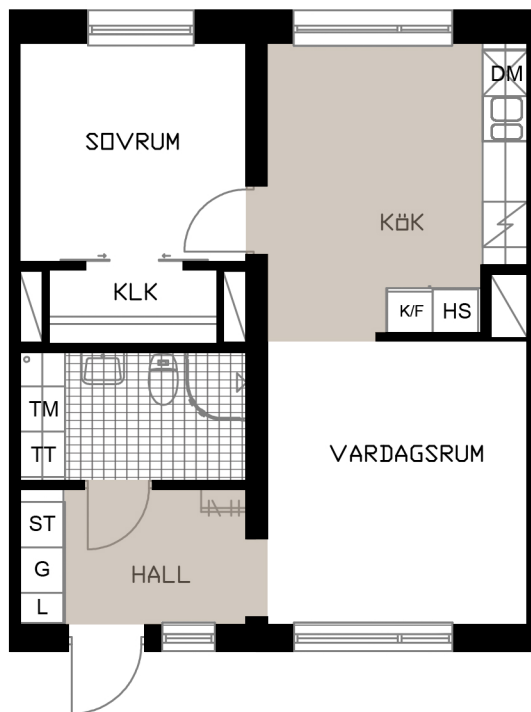

# TALLEN 13, PITEÅ

Prästgårdsgatan 50

LGH A-1504

**2 RoK**  
**50,2 m<sup>2</sup>**

OBS! SKALAN ÄR ENBART TILL FÖR STORLEKSUPPFATTNING.  
VID UTSKRIFT AV PDF KAN SKALAN FÖRVANSKAS

SKALA 1:100 (A4)

METER

- G GARDEROB
- L LINNESKÅP
- ST STÅDSKÅP
- HS HÖGSKÅP
- K/F KYL/FRYS
- / HÄLL & UGN

- DISKMASKIN BREDD 600 MM
- TM TVÄTTMASKIN
- TT TORKTUMLARE
- HATTHYLLA
- DUSCHVÄGG
- KLK KLÄDKAMMARE

KULÖR PÅ VÄGGAR: NCS S 0500-N GL7  
GOLV: TARKETT PURE EK NATURE  
**GOLV:** GOLVABIA MAXWEAR STONE, 11 MM  
KAKEL BADRUMSVÄGG: PRISMA 20x30 LIGGANDE VIT  
KLINKER BADRUM: IRIS ANTRACITE 10x10  
BÄNKSIVA I BADRUM: HTH, MÖRK METALL  
BÄNKSIVA I KÖK: HTH, MÖRK METALL  
KÖKSINREDNING: HTH MONO, VIT