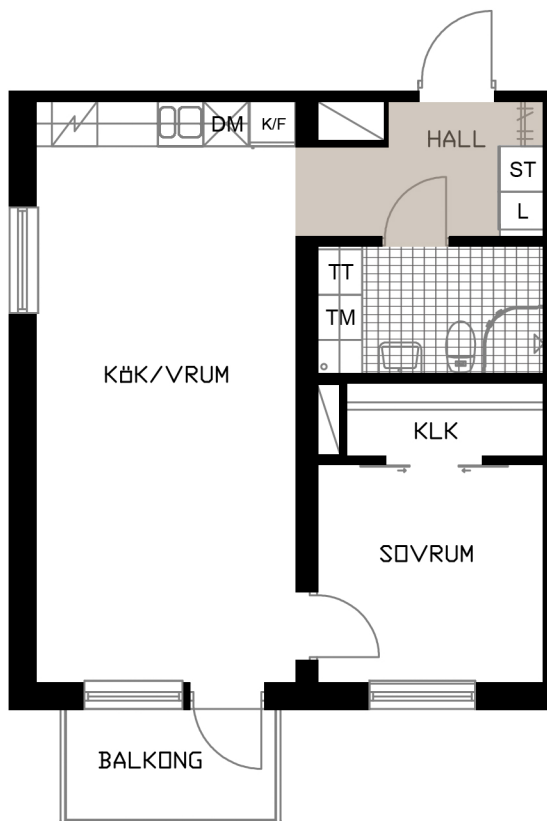

TALLEN 13, PITEÅ

Prästgårdsgatan 50

LGH A-1506

2 RoK
50,8 m²

OBS! SKALAN ÄR ENBART TILL FÖR STORLEKSUPPFATTNING.
VID UTSKRIFT AV PDF KAN SKALAN FÖRVANSKAS

SKALA 1:100 (A4)

METER

- L LINNESKÅP
- ST STÅDSKÅP
- KLK KLÄDKAMMARE
- K/F KYL/FRYS
- / HÄLL & UGN

- DM DISKMASKIN BREDD 600 MM
- TM TVÄTTMASKIN
- TT TORKTUMLARE
- H HATTHYLLA
- D DUSCHVÄGG

KULÖR PÅ VÄGGAR: NCS S 0500-N GL7
GOLV: TARKETT PURE EK NATURE
GOLV: GOLVABIA MAXWEAR STONE, 11 MM
KAKEL BADRUMSVÄGG: PRISMA 20x30 LIGGANDE VIT
KLINKER BADRUM: IRIS ANTRACITE 10x10
BÄNKSIVA I BADRUM: HTH, MÖRK METALL
BÄNKSIVA I KÖK: HTH, MÖRK METALL
KÖKSINREDNING: HTH MONO, VIT