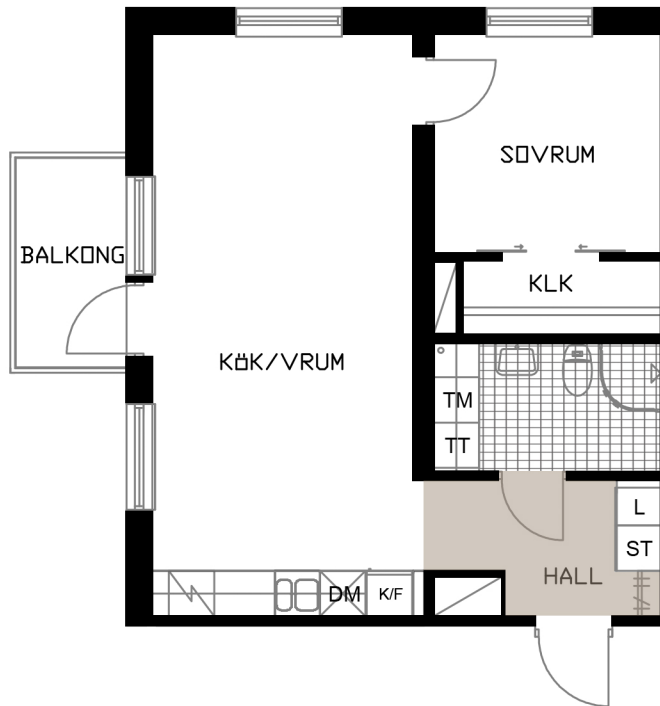

TALLEN 13, PITEÅ

Prästgårdsgatan 50

LGH A-1601

2 RoK
50,8 m²

OBS! SKALAN ÄR ENBART TILL FÖR STORLEKSUPPFATTNING.
VID UTSKRIFT AV PDF KAN SKALAN FÖRVANSKAS

SKALA 1:100 (A4)

METER

- L LINNESKÅP
- ST STÅDSKÅP
- KLK KLÄDKAMMARE
- K/F KYL/FRYS
- / HÄLL & UGN

- DM DISKMASKIN BREDD 600 MM
- TM TVÄTTMASKIN
- TT TORKTUMLARE
- H HATTHYLLA
- D DUSCHVÄGG

KULÖR PÅ VÄGGAR: NCS S 0500-N GL7
GOLV: TARKETT PURE EK NATURE
GOLV: GOLVABIA MAXWEAR STONE, 11 MM
KAKEL BADRUMSVÄGG: PRISMA 20x30 LIGGANDE VIT
KLINKER BADRUM: IRIS ANTRACITE 10x10
BÄNKSIVA I BADRUM: HTH, MÖRK METALL
BÄNKSIVA I KÖK: HTH, MÖRK METALL
KÖKSINREDNING: HTH MONO, VIT