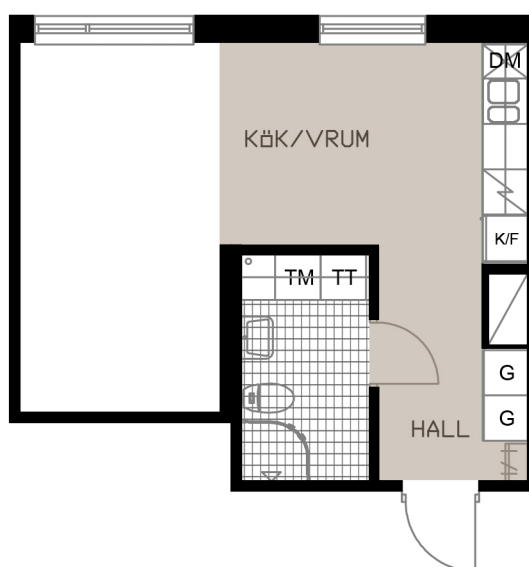

TALLEN 13, PITEÅ

Prästgårdsgatan 50

LGH A-1602

1 RoK 35,7 m²

OBS! SKALAN ÄR ENBART TILL FÖR STORLEKSUPPFATTNING.
VID UTSKRIFT AV PDF KAN SKALAN FÖRVANSKAS

SKALA 1:100 (A4)

METER

	GARDEROB		TVÄTTMASKIN
	KYL/FRYS		TORKTUMLARE
	HÄLL & UGN		HATTHYLLA
	DISKMASKIN BREDD 450 MM		DUSCHVÄGG

KULÖR PÅ VÄGGAR: NCS S 0500-N GL7
GOLV: TARKETT PURE EK NATURE
GOLV: GOLVABIA MAXWEAR STONE, 11 MM
KAKEL BADRUMSVÄGG: PRISMA 20x30 LIGGANDE VIT
KLINKER BADRUM: IRIS ANTRACITE 10x10
BÄNKSIVA I BADRUM: HTH, MÖRK METALL
BÄNKSIVA I KÖK: HTH, MÖRK METALL
KÖKSINREDNING: HTH MONO, VIT