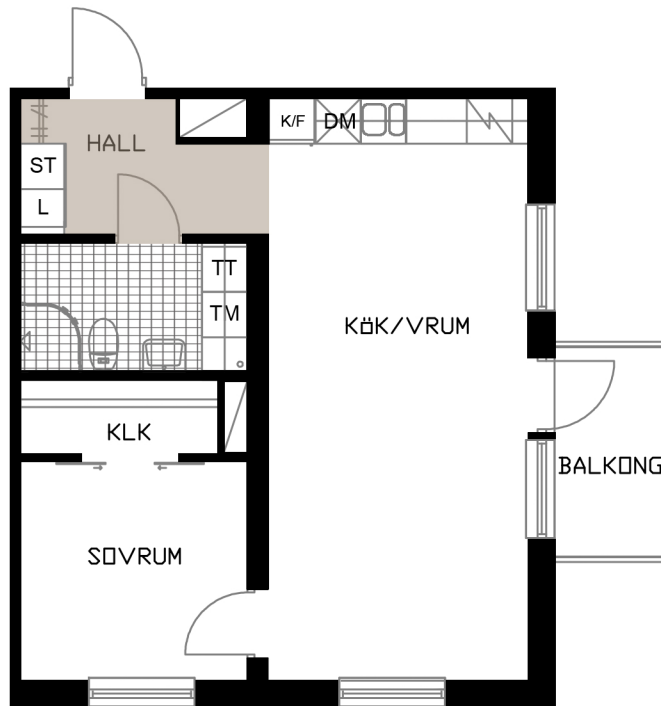

TALLEN 13, PITEÅ

Prästgårdsgatan 50

LGH A-1603

2 RoK
50,8 m²

OBS! SKALAN ÄR ENBART TILL FÖR STORLEKSUPPFATTNING.
VID UTSKRIFT AV PDF KAN SKALAN FÖRVANSKAS

SKALA 1:100 (A4)

METER

-  LINNESKÅP
-  STÅDSKÅP
- KLK KLÄDKAMMARE
-  KYL/FRYS
-  HÄLL & UGN

-  DISKMASKIN BREDD 600 MM
-  TVÄTTMASKIN
-  TORKTUMLARE
-  HATTHYLLA
-  DUSCHVÄGG

KULÖR PÅ VÄGGAR: NCS S 0500-N GL7
GOLV: TARKETT PURE EK NATURE
GOLV: GOLVABIA MAXWEAR STONE, 11 MM
KAKEL BADRUMSVÄGG: PRISMA 20x30 LIGGANDE VIT
KLINKER BADRUM: IRIS ANTRACITE 10x10
BÄNKSIVA I BADRUM: HTH, MÖRK METALL
BÄNKSIVA I KÖK: HTH, MÖRK METALL
KÖKSINREDNING: HTH MONO, VIT