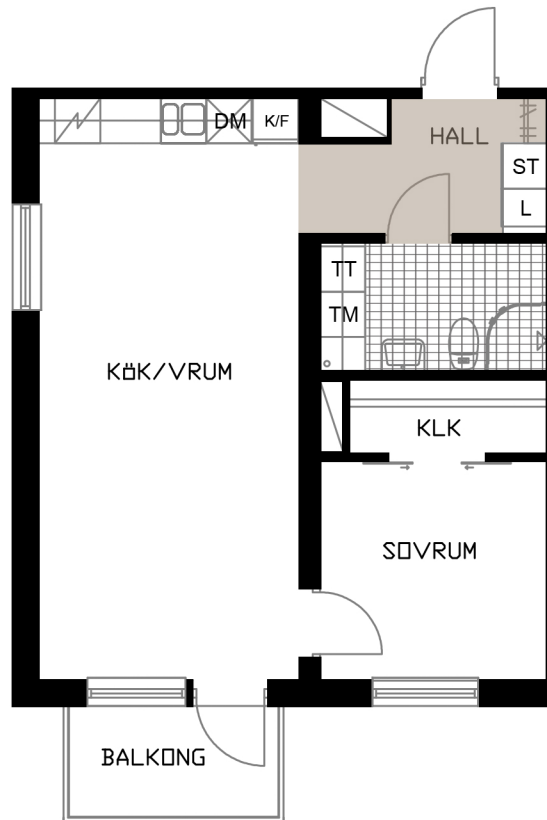

TALLEN 13, PITEÅ

Prästgårdsgatan 50

LGH A-1604

2 RoK
50,8 m²

OBS! SKALAN ÄR ENBART TILL FÖR STORLEKSUPPFATTNING.
VID UTSKRIFT AV PDF KAN SKALAN FÖRVANSKAS

SKALA 1:100 (A4)

METER

- L LINNESKÅP
- ST STÅDSKÅP
- KLK KLÄDKAMMARE
- K/F KYL/FRYS
- / HÄLL & UGN

- DM DISKMASKIN BREDD 600 MM
- TM TVÄTTMASKIN
- TT TORKTUMLARE
- H HATTHYLLA
- D DUSCHVÄGG

KULÖR PÅ VÄGGAR: NCS S 0500-N GL7
GOLV: TARKETT PURE EK NATURE
GOLV: GOLVABIA MAXWEAR STONE, 11 MM
KAKEL BADRUMSVÄGG: PRISMA 20x30 LIGGANDE VIT
KLINKER BADRUM: IRIS ANTRACITE 10x10
BÄNKSIVA I BADRUM: HTH, MÖRK METALL
BÄNKSIVA I KÖK: HTH, MÖRK METALL
KÖKSINREDNING: HTH MONO, VIT