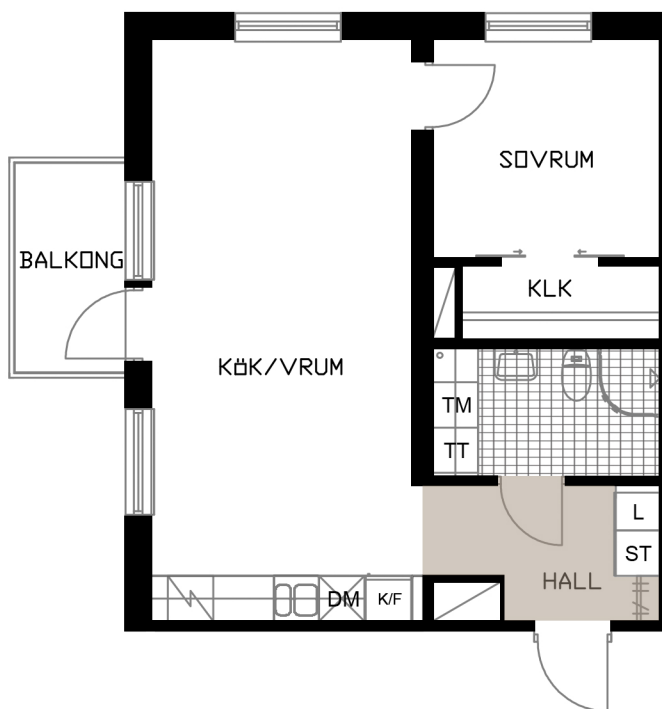

# TALLEN 13, PITEÅ

Prästgårdsgatan 50

LGH A-1701

**2 RoK**  
**50,8 m<sup>2</sup>**

OBS! SKALAN ÄR ENBART TILL FÖR STORLEKSUPPFATTNING.  
VID UTSKRIFT AV PDF KAN SKALAN FÖRVANSKAS

SKALA 1:100 (A4)

METER

- L LINNESKÅP
- ST STÅDSKÅP
- KLK KLÄDKAMMARE
- K/F KYL/FRYS
- / HÄLL & UGN

- DM DISKMASKIN BREDD 600 MM
- TM TVÄTTMASKIN
- TT TORKTUMLARE
- H HATTHYLLA
- D DUSCHVÄGG

KULÖR PÅ VÄGGAR: NCS S 0500-N GL7  
GOLV: TARKETT PURE EK NATURE  
**GOLV:** GOLVABIA MAXWEAR STONE, 11 MM  
KAKEL BADRUMSVÄGG: PRISMA 20x30 LIGGANDE VIT  
KLINKER BADRUM: IRIS ANTRACITE 10x10  
BÄNKSIVA I BADRUM: HTH, MÖRK METALL  
BÄNKSIVA I KÖK: HTH, MÖRK METALL  
KÖKSINREDNING: HTH MONO, VIT