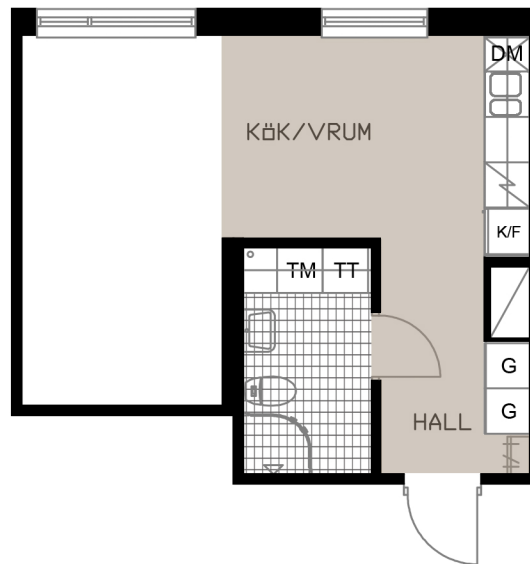

TALLEN 13, PITEÅ

Prästgårdsgatan 50

LGH A-1702

1 RoK
35,7 m²

OBS! SKALAN ÄR ENBART TILL FÖR STORLEKSUPPFATTNING.
VID UTSKRIFT AV PDF KAN SKALAN FÖRVANSKAS

SKALA 1:100 (A4)

METER

	GARDEROB		TVÄTTMASKIN
	KYL/FRYS		TORKTUMLARE
	HÄLL & UGN		HATTHYLLA
	DISKMASKIN BREDD 450 MM		DUSCHVÄGG