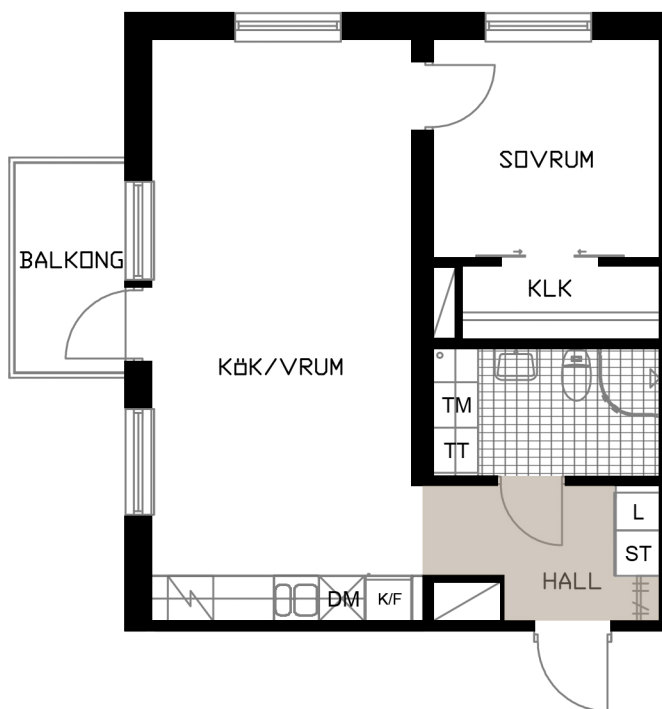

TALLEN 13, PITEÅ

Prästgårdsgatan 50

LGH A-1801

2 RoK
50,8 m²

OBS! SKALAN ÄR ENBART TILL FÖR STORLEKSUPPFATTNING.
VID UTSKRIFT AV PDF KAN SKALAN FÖRVANSKAS

SKALA 1:100 (A4)

- L LINNESKÅP
- ST STÅDSKÅP
- KLK KLÄDKAMMARE
- K/F KYL/FRYS
- / HÄLL & UGN

- DM DISKMASKIN BREDD 600 MM
- TM TVÄTTMASKIN
- TT TORKTUMLARE
- H HATTHYLLA
- D DUSCHVÄGG

KULÖR PÅ VÄGGAR: NCS S 0500-N GL7
GOLV: TARKETT PURE EK NATURE
GOLV: GOLVABIA MAXWEAR STONE, 11 MM
KAKEL BADRUMSVÄGG: PRISMA 20x30 LIGGANDE VIT
KLINKER BADRUM: IRIS ANTRACITE 10x10
BÄNKSIVA I BADRUM: HTH, MÖRK METALL
BÄNKSIVA I KÖK: HTH, MÖRK METALL
KÖKSINREDNING: HTH MONO, VIT