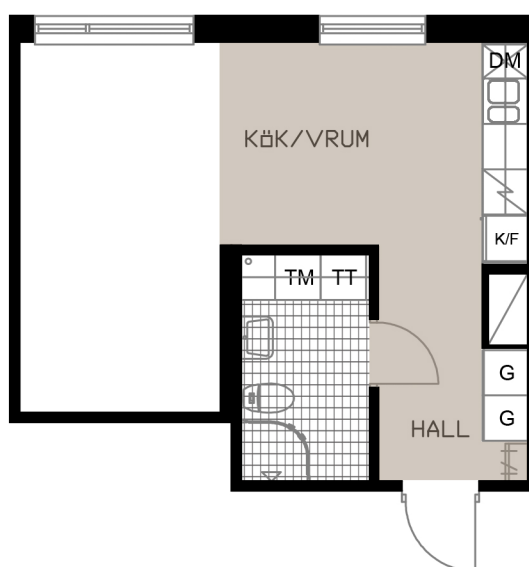

TALLEN 13, PITEÅ

Prästgårdsgatan 50

LGH A-1802

1 RoK 35,7 m²

OBS! SKALAN ÄR ENBART TILL FÖR STORLEKSUPPFATTNING.
VID UTSKRIFT AV PDF KAN SKALAN FÖRVANSKAS

SKALA 1:100 (A4)

METER

	GARDEROB		TVÄTTMASKIN
	KYL/FRYS		TORKTUMLARE
	HÄLL & UGN		HATTHYLLA
	DISKMASKIN BREDD 450 MM		DUSCHVÄGG

KULÖR PÅ VÄGGAR: NCS S 0500-N GL7
GOLV: TARKETT PURE EK NATURE
GOLV: GOLVABIA MAXWEAR STONE, 11 MM
KAKEL BADRUMSVÄGG: PRISMA 20x30 LIGGANDE VIT
KLINKER BADRUM: IRIS ANTRACITE 10x10
BÄNKSIVA I BADRUM: HTH, MÖRK METALL
BÄNKSIVA I KÖK: HTH, MÖRK METALL
KÖKSINREDNING: HTH MONO, VIT