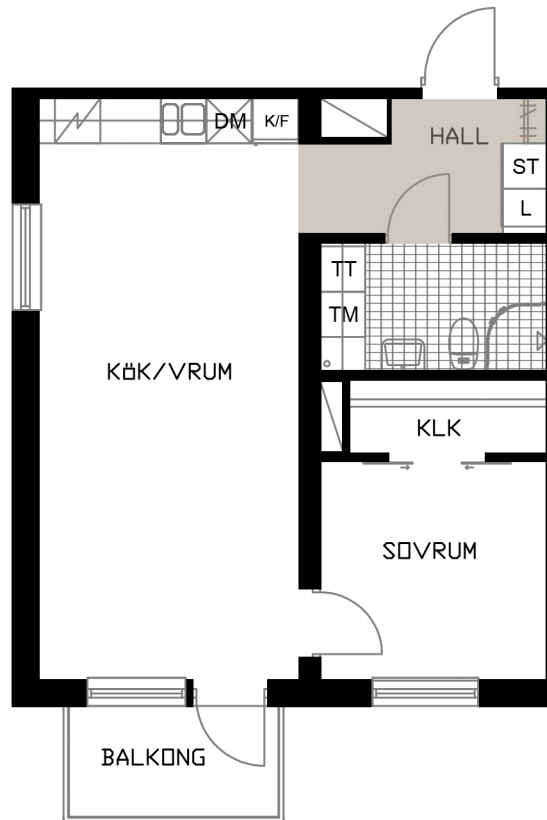

TALLEN 13, PITEÅ

Prästgårdsgatan 50

LGH A-1804

2 RoK
50,8 m²

OBS! SKALAN ÄR ENBART TILL FÖR STORLEKSUPPFATTNING.
VID UTSKRIFT AV PDF KAN SKALAN FÖRVANSKAS

SKALA 1:100 (A4)

METER

- L LINNESKÅP
- ST STÅDSKÅP
- KLK KLÄDKAMMARE
- K/F KYL/FRYS
- / HÄLL & UGN

- DM DISKMASKIN BREDD 600 MM
- TM TVÄTTMASKIN
- TT TORKTUMLARE
- HATTHYLLA
- DUSCHVÄGG

KULÖR PÅ VÄGGAR: NCS S 0500-N GL7
GOLV: TARKETT PURE EK NATURE
GOLV: GOLVABIA MAXWEAR STONE, 11 MM
KAKEL BADRUMSVÄGG: PRISMA 20x30 LIGGANDE VIT
KLINKER BADRUM: IRIS ANTRACITE 10x10
BÄNKSIVA I BADRUM: HTH, MÖRK METALL
BÄNKSIVA I KÖK: HTH, MÖRK METALL
KÖKSINREDNING: HTH MONO, VIT