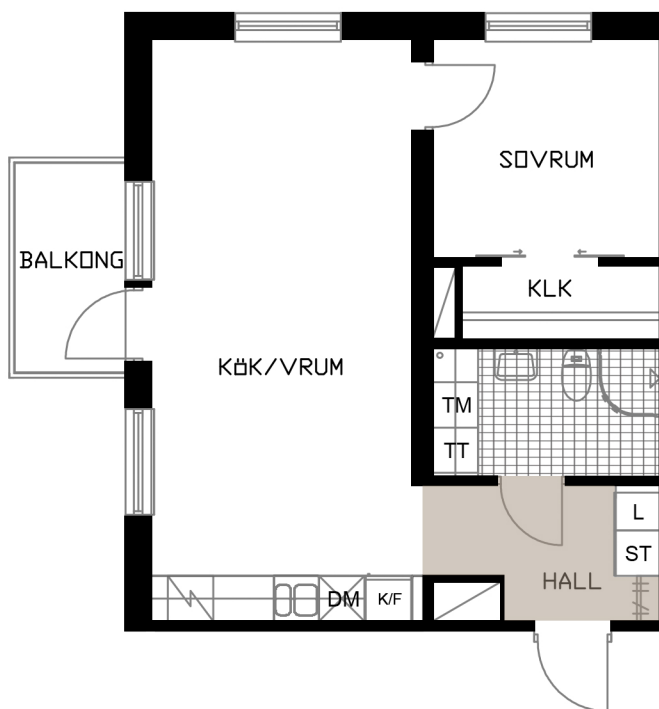

# TALLEN 13, PITEÅ

Prästgårdsgatan 50

LGH A-1901

**2 RoK**  
**50,8 m<sup>2</sup>**

OBS! SKALAN ÄR ENBART TILL FÖR STORLEKSUPPFATTNING.  
VID UTSKRIFT AV PDF KAN SKALAN FÖRVANSKAS

SKALA 1:100 (A4)

METER

- L LINNESKÅP
- ST STÅDSKÅP
- KLK KLÄDKAMMARE
- K/F KYL/FRYS
- / HÄLL & UGN

- DM DISKMASKIN BREDD 600 MM
- TM TVÄTTMASKIN
- TT TORKTUMLARE
- HAT HATTHYLLA
- DUS DUSCHVÄGG

KULÖR PÅ VÄGGAR: NCS S 0500-N GL7  
GOLV: TARKETT PURE EK NATURE  
**GOLV:** GOLVABIA MAXWEAR STONE, 11 MM  
KAKEL BADRUMSVÄGG: PRISMA 20x30 LIGGANDE VIT  
KLINKER BADRUM: IRIS ANTRACITE 10x10  
BÄNKSIVA I BADRUM: HTH, MÖRK METALL  
BÄNKSIVA I KÖK: HTH, MÖRK METALL  
KÖKSINREDNING: HTH MONO, VIT