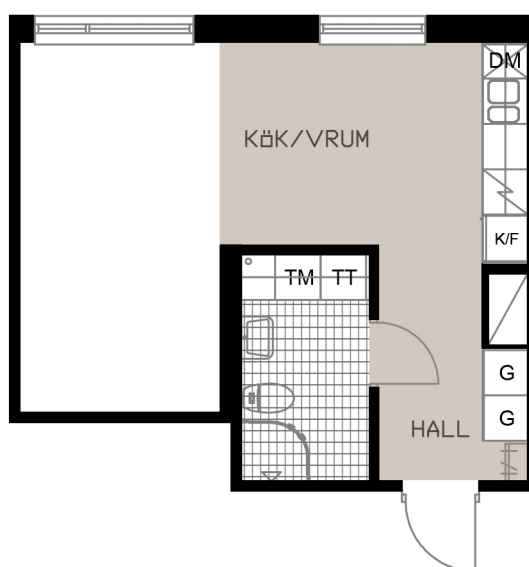

TALLEN 13, PITEÅ

Prästgårdsgatan 50

LGH A-1902

1 RoK
35,7 m²

OBS! SKALAN ÄR ENBART TILL FÖR STORLEKSUPPFATTNING.
VID UTSKRIFT AV PDF KAN SKALAN FÖRVANSKAS

SKALA 1:100 (A4)

METER

	GARDEROB		TVÄTTMASKIN
	KYL/FRYS		TORKTUMLARE
	HÄLL & UGN		HATTHYLLA
	DISKMASKIN BREDD 450 MM		DUSCHVÄGG

KULÖR PÅ VÄGGAR: NCS S 0500-N GL7
GOLV: TARKETT PURE EK NATURE
GOLV: GOLVABIA MAXWEAR STONE, 11 MM
KAKEL BADRUMSVÄGG: PRISMA 20x30 LIGGANDE VIT
KLINKER BADRUM: IRIS ANTRACITE 10x10
BÄNKSIVA I BADRUM: HTH, MÖRK METALL
BÄNKSIVA I KÖK: HTH, MÖRK METALL
KÖKSINREDNING: HTH MONO, VIT