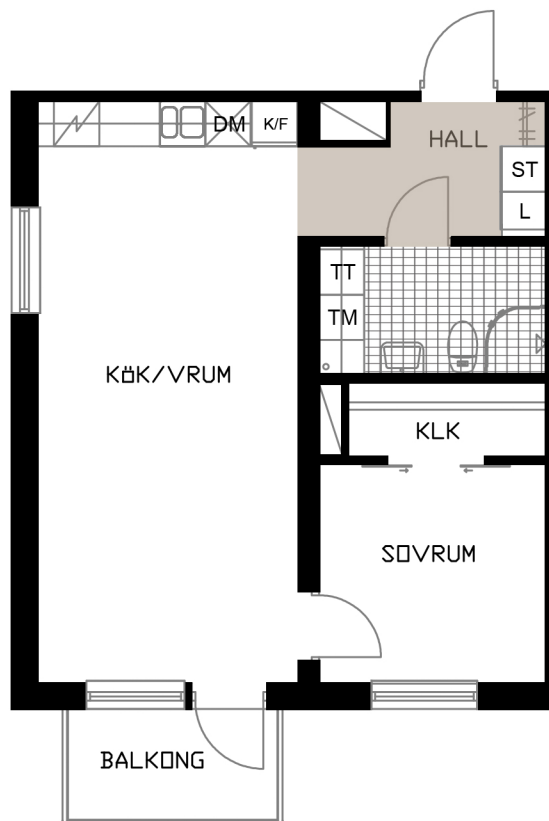

TALLEN 13, PITEÅ

Prästgårdsgatan 50

LGH A-1904

2 RoK
50,8 m²

OBS! SKALAN ÄR ENBART TILL FÖR STORLEKSUPPFATTNING.
VID UTSKRIFT AV PDF KAN SKALAN FÖRVANSKAS

SKALA 1:100 (A4)

- L LINNESKÅP
- ST STÅDSKÅP
- KLK KLÄDKAMMARE
- K/F KYL/FRYS
- / HÄLL & UGN

- DM DISKMASKIN BREDD 600 MM
- TM TVÄTTMASKIN
- TT TORKTUMLARE
- HATTHYLLA
- DUSCHVÄGG

KULÖR PÅ VÄGGAR: NCS S 0500-N GL7
GOLV: TARKETT PURE EK NATURE
GOLV: GOLVABIA MAXWEAR STONE, 11 MM
KAKEL BADRUMSVÄGG: PRISMA 20x30 LIGGANDE VIT
KLINKER BADRUM: IRIS ANTRACITE 10x10
BÄNKSIVA I BADRUM: HTH, MÖRK METALL
BÄNKSIVA I KÖK: HTH, MÖRK METALL
KÖKSINREDNING: HTH MONO, VIT