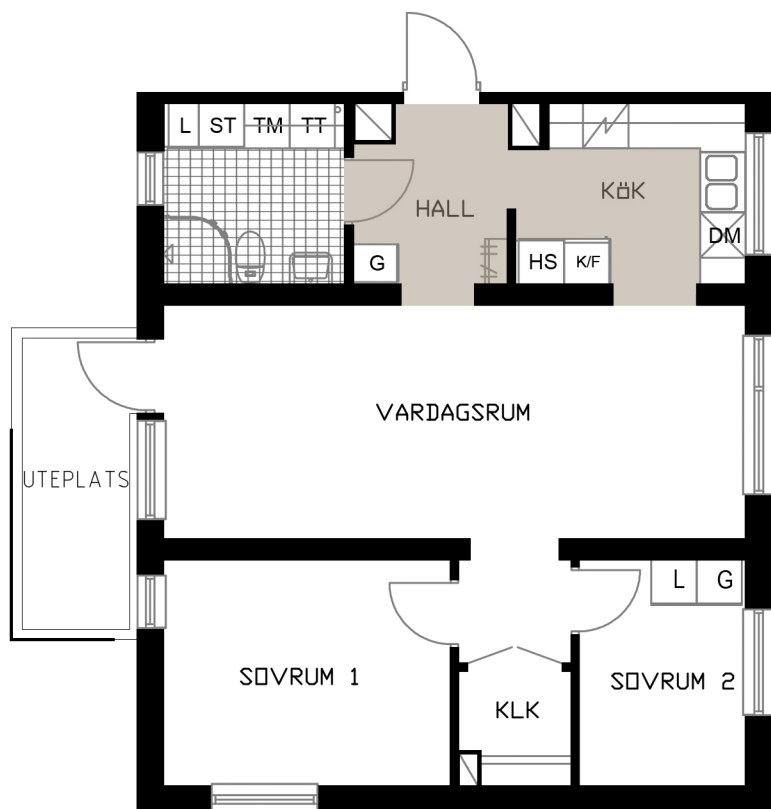

# TALLEN 13, PITEÅ

Västergatan 7

LGH B-1101

**3 RoK**  
**68,8 m<sup>2</sup>**

OBS! SKALAN ÄR ENBART TILL FÖR STORLEKSUPPFATTNING.  
VID UTSKRIFT AV PDF KAN SKALAN FÖRVANSKAS

SKALA 1:100 (A4)

G	GARDEROB
L	LINNESKÅP
ST	STÅDSKÅP
HS	HÖGSKÅP
K/F	KYL/FRYS
HÄLL & UGN	HÄLL & UGN

DK	DISKMASKIN BREDD 600 MM
TM	TVÄTTMASKIN
TT	TORKTUMLARE
HTH	HATTHYLLA
DUSCHVÄGG	DUSCHVÄGG
KLK	KLÄDKAMMARE

KULÖR PÅ VÄGGAR: NCS S 0500-N GL7  
GOLV: TARKETT PURE EK NATURE  
GOLV: GOLVABIA MAXWEAR STONE, 11 MM  
KAKEL BADRUMSVÄGG: PRISMA 20x30 LIGGANDE VIT  
KLINKER BADRUM: IRIS ANTRACITE 10x10  
BÄNKSIVA I BADRUM: HTH, MÖRK METALL  
BÄNKSIVA I KÖK: HTH, MÖRK METALL  
KÖKSINREDNING: HTH MONO, VIT