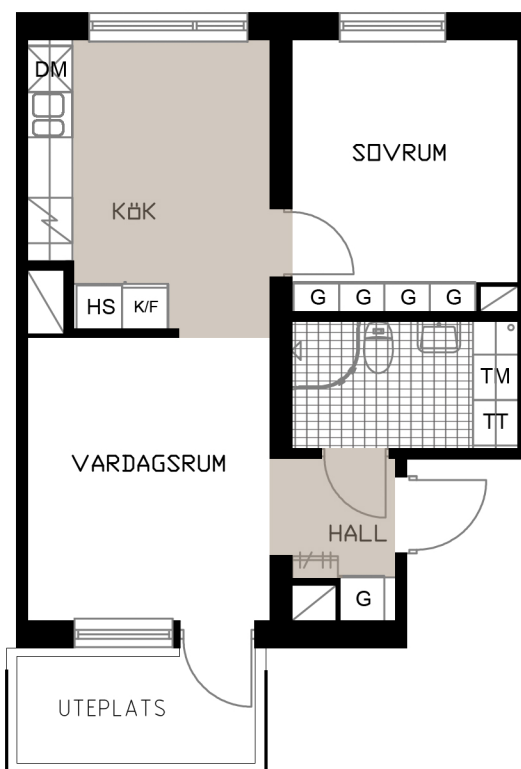

# TALLEN 13, PITEÅ

Västergatan 7

LGH B-1102

## 2 RoK 45,2 m<sup>2</sup>

OBS! SKALAN ÄR ENBART TILL FÖR STORLEKSUPPFATTNING.  
VID UTSKRIFT AV PDF KAN SKALAN FÖRVANSKAS

SKALA 1:100 (A4)

- G GARDEROB
- HS HÖGSKÅP
- K/F KYL/FRYS
- HÄLL & UGN HÄLL & UGN
- DK DISKMASKIN BREDD 600 MM

- TM TVÄTTMASKIN
- TT TORKTUMLARE
- HATTHYLLA HATTHYLLA
- DUSCHVÄGG DUSCHVÄGG

KULÖR PÅ VÄGGAR: NCS S 0500-N GL7  
 GOLV: TARKETT PURE EK NATURE  
 GOLV: GOLVABIA MAXWEAR STONE, 11 MM  
 KAKEL BADRUMSVÄGG: PRISMA 20x30 LIGGANDE VIT  
 KLINKER BADRUM: IRIS ANTRACITE 10x10  
 BÄNKSKIVA I BADRUM: HTH, MÖRK METALL  
 BÄNKSKIVA I KÖK: HTH, MÖRK METALL  
 KÖKSINREDNING: HTH MONO, VIT