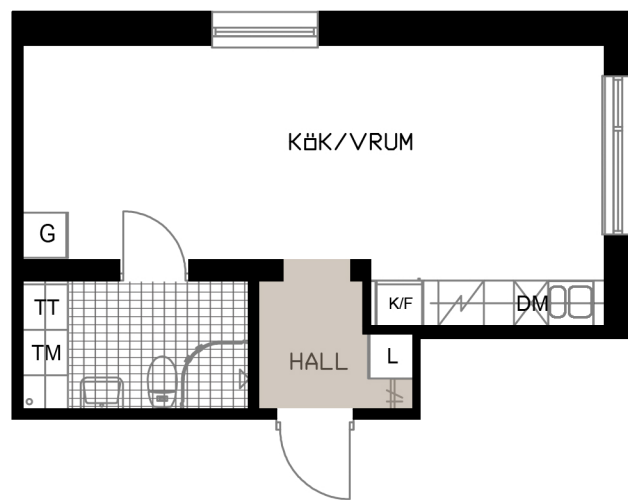

TALLEN 13, PITEÅ

Västergatan 7

LGH B-1103

1 RoK 31,5 m²

OBS! SKALAN ÄR ENBART TILL FÖR STORLEKSUPPFATTNING.
VID UTSKRIFT AV PDF KAN SKALAN FÖRVANSKAS

SKALA 1:100 (A4)

METER

- G GARDEROB
- L LINNESKÅP
- K/F KYL/FRYS
- H&U HÄLL & UGN
- DM DISKMASKIN BREDD 450 MM