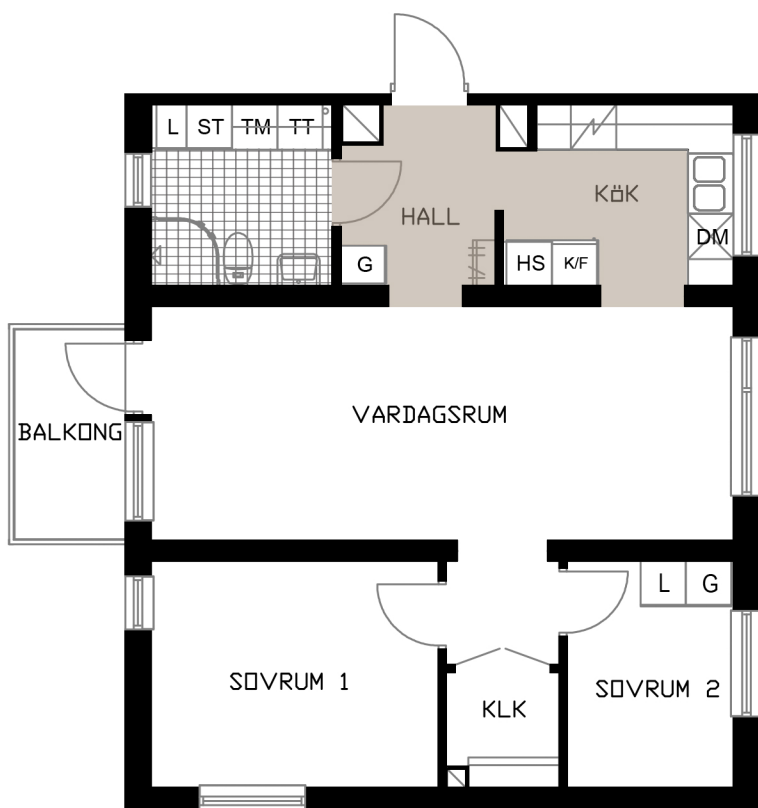

# TALLEN 13, PITEÅ

Västergatan 7

LGH B-1201

## 3 RoK 68,8 m<sup>2</sup>

OBS! SKALAN ÄR ENBART TILL FÖR STORLEKSUPPFATTNING.  
VID UTSKRIFT AV PDF KAN SKALAN FÖRVANSKAS

SKALA 1:100 (A4)

METER

G	GARDEROB
L	LINNESKÅP
ST	STÅDSKÅP
HS	HÖGSKÅP
K/F	KYL/FRYS
HÄLL & UGN	HÄLL & UGN

DISK	DISKMASKIN BREDD 600 MM
TM	TVÄTTMASKIN
TT	TORKTUMLARE
HATH	HATTHYLLA
DUSCH	DUSCHVÄGG
KLK	KLÄDKAMMARE

KULÖR PÅ VÄGGAR: NCS S 0500-N GL7  
GOLV: TARKETT PURE EK NATURE  
GOLV: GOLVABIA MAXWEAR STONE, 11 MM  
KAKEL BADRUMSVÄGG: PRISMA 20x30 LIGGANDE VIT  
KLINKER BADRUM: IRIS ANTRACITE 10x10  
BÄNKSIVA I BADRUM: HTH, MÖRK METALL  
BÄNKSIVA I KÖK: HTH, MÖRK METALL  
KÖKSINREDNING: HTH MONO, VIT