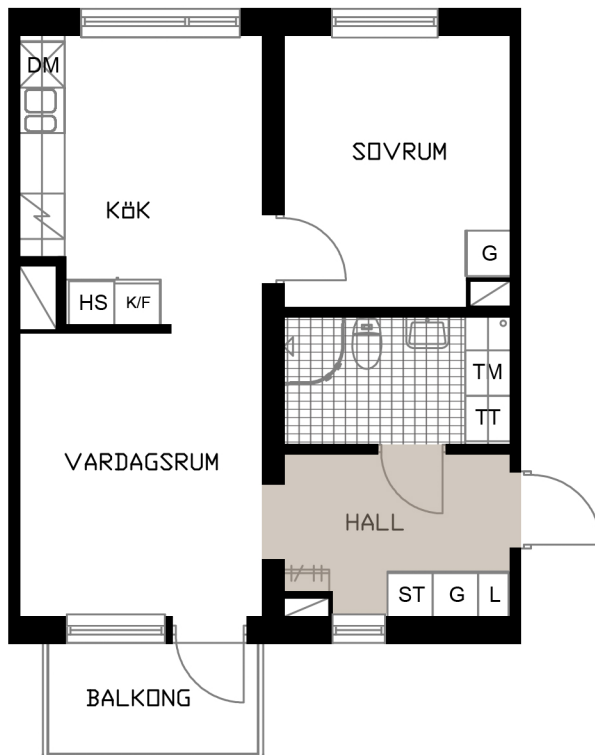

TALLEN 13, PITEÅ

Västergatan 7

LGH B-1202

2 RoK
48,9 m²

OBS! SKALAN ÄR ENBART TILL FÖR STORLEKSUPPFATTNING.
VID UTSKRIFT AV PDF KAN SKALAN FÖRVANSKAS

SKALA 1:100 (A4)

METER

- G GÄRDEROB
- L LINNESKÄP
- ST STÄDSKÄP
- HS HÖGSKÄP
- K/F KYL/FRYS
- HÄLL & UGN

-  DISKMASKIN BREDD 600 MM
- TM TVÄTTMASKIN
- TT TORKTUMLARE
-  HATTHYLLA
-  DUSCHVÄGG

KULÖR PÅ VÄGGAR: NCS S 0500-N GL7
GOLV: TARKETT PURE EK NATURE
GOLV: GOLVABIA MAXWEAR STONE, 11 MM
KAKEL BADRUMSVÄGG: PRISMA 20x30 LIGGANDE VIT
KLINKER BADRUM: IRIS ANTRACITE 10x10
BÄNKSIVA I BADRUM: HTH, MÖRK METALL
BÄNKSIVA I KÖK: HTH, MÖRK METALL
KÖKSINREDNING: HTH MONO, VIT