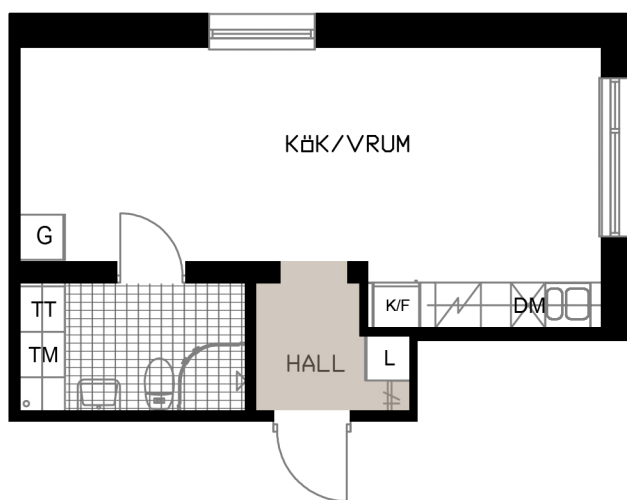

TALLEN 13, PITEÅ

Västergatan 7

LGH B-1203

1 RoK 31,5 m²

OBS! SKALAN ÄR ENBART TILL FÖR STORLEKSUPPFATTNING.
VID UTSKRIFT AV PDF KAN SKALAN FÖRVANSKAS

SKALA 1:100 (A4)

METER

- G GARDEROB
- L LINNESKÅP
- K/F KYL/FRYS
- H&U HÄLL & UGN
- DM DISKMASKIN BREDD 450 MM

- TM TVÄTTMASKIN
- TT TORKTUMLARE
- H HATTHYLLA
- D DUSCHVÄGG

KULÖR PÅ VÄGGAR: NCS S 0500-N GL7
 GOLV: TARKETT PURE EK NATURE
 GOLV: GOLVABIA MAXWEAR STONE, 11 MM
 KAKEL BADRUMSVÄGG: PRISMA 20x30 LIGGANDE VIT
 KLINKER BADRUM: IRIS ANTRACITE 10x10
 BÄNKSIVA I BADRUM: HTH, MÖRK METALL
 BÄNKSIVA I KÖK: HTH, MÖRK METALL
 KÖKSINREDNING: HTH MONO, VIT