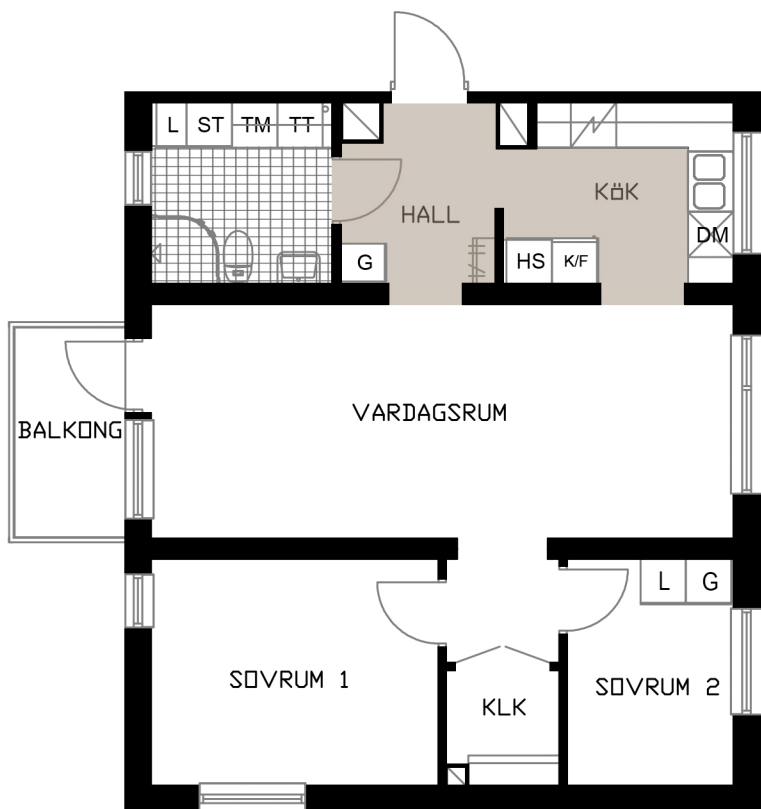

TALLEN 13, PITEÅ

Västergatan 7

LGH B-1301

3 RoK
68,8 m²

OBS! SKALAN ÄR ENBART TILL FÖR STORLEKSUPPFATTNING.
VID UTSKRIFT AV PDF KAN SKALAN FÖRVANSKAS

SKALA 1:100 (A4)

METER

- G GARDEROB
- L LINNESKÅP
- ST STÅDSKÅP
- HS HÖGSKÅP
- K/F KYL/FRYS
- H HÄLL & UGN

- DISKMASKIN BREDD 600 MM
- TM TVÄTTMASKIN
- TT TORKTUMLARE
- HATTHYLLA
- DUSCHVÄGG
- KLK KLÄDKAMMARE

KULÖR PÅ VÄGGAR: NCS S 0500-N GL7
GOLV: TARKETT PURE EK NATURE
GOLV: GOLVABIA MAXWEAR STONE, 11 MM
KAKEL BADRUMSVÄGG: PRISMA 20x30 LIGGANDE VIT
KLINKER BADRUM: IRIS ANTRACITE 10x10
BÄNKSIVA I BADRUM: HTH, MÖRK METALL
BÄNKSIVA I KÖK: HTH, MÖRK METALL
KÖKSINREDNING: HTH MONO, VIT