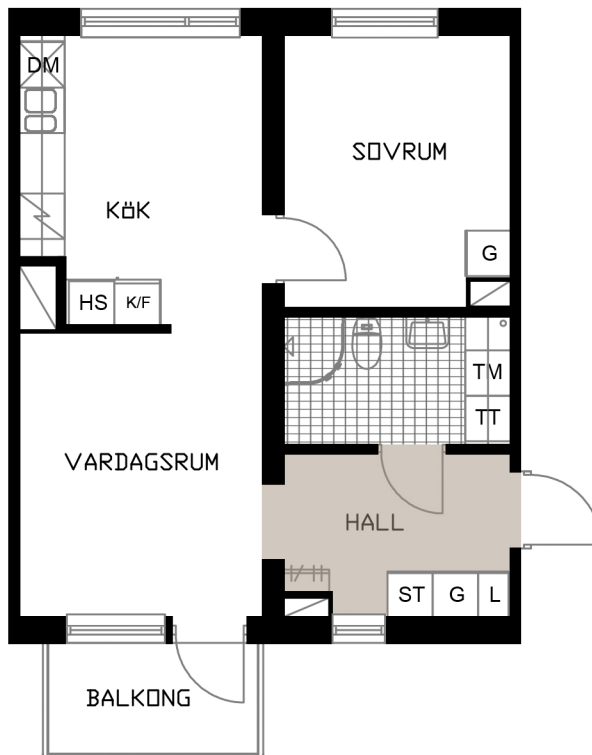

# TALLEN 13, PITEÅ

Västergatan 7

LGH B-1302

**2 RoK**  
**48,9 m<sup>2</sup>**

OBS! SKALAN ÄR ENBART TILL FÖR STORLEKSUPPFATTNING.  
VID UTSKRIFT AV PDF KAN SKALAN FÖRVANSKAS

SKALA 1:100 (A4)

- G GÄRDEROB
- L LINNESKÄP
- ST STÄDSKÄP
- HS HÖGSKÄP
- K/F KYL/FRYS
- H HÄLL & UGN

- DISKMASKIN BREDD 600 MM
- TM TVÄTTMASKIN
- TT TORKTUMLARE
- HATTHYLLA
- DUSCHVÄGG

KULÖR PÅ VÄGGAR: NCS S 0500-N GL7  
GOLV: TARKETT PURE EK NATURE  
**GOLV:** GOLVABIA MAXWEAR STONE, 11 MM  
KAKEL BADRUMSVÄGG: PRISMA 20x30 LIGGANDE VIT  
KLINKER BADRUM: IRIS ANTRACITE 10x10  
BÄNKSIVA I BADRUM: HTH, MÖRK METALL  
BÄNKSIVA I KÖK: HTH, MÖRK METALL  
KÖKSINREDNING: HTH MONO, VIT