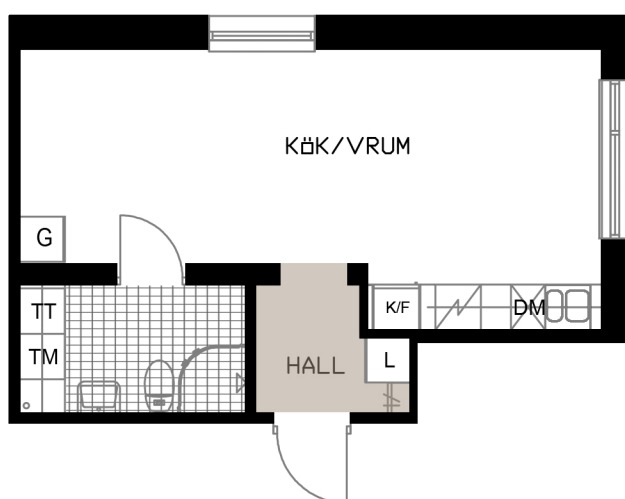

TALLEN 13, PITEÅ

Västergatan 7

LGH B-1303

1 RoK
31,5 m²

OBS! SKALAN ÄR ENBART TILL FÖR STORLEKSUPPFATTNING.
VID UTSKRIFT AV PDF KAN SKALAN FÖRVANSKAS

SKALA 1:100 (A4)

METER

- G GARDEROB
- L LINNESKÅP
- K/F KYL/FRYS
- H&U HÅLL & UGN
- DM DISKMASKIN BREDD 450 MM

- TM TVÄTTMASKIN
- TT TORKTUMLARE
- H HATTHYLLA
- D DUSCHVÄGG

KULÖR PÅ VÄGGAR: NCS S 0500-N GL7
GOLV: TARKETT PURE EK NATURE
GOLV: GOLVABIA MAXWEAR STONE, 11 MM
KAKEL BADRUMSVÄGG: PRISMA 20x30 LIGGANDE VIT
KLINKER BADRUM: IRIS ANTRACITE 10x10
BÄNKSIVA I BADRUM: HTH, MÖRK METALL
BÄNKSIVA I KÖK: HTH, MÖRK METALL
KÖKSINREDNING: HTH MONO, VIT