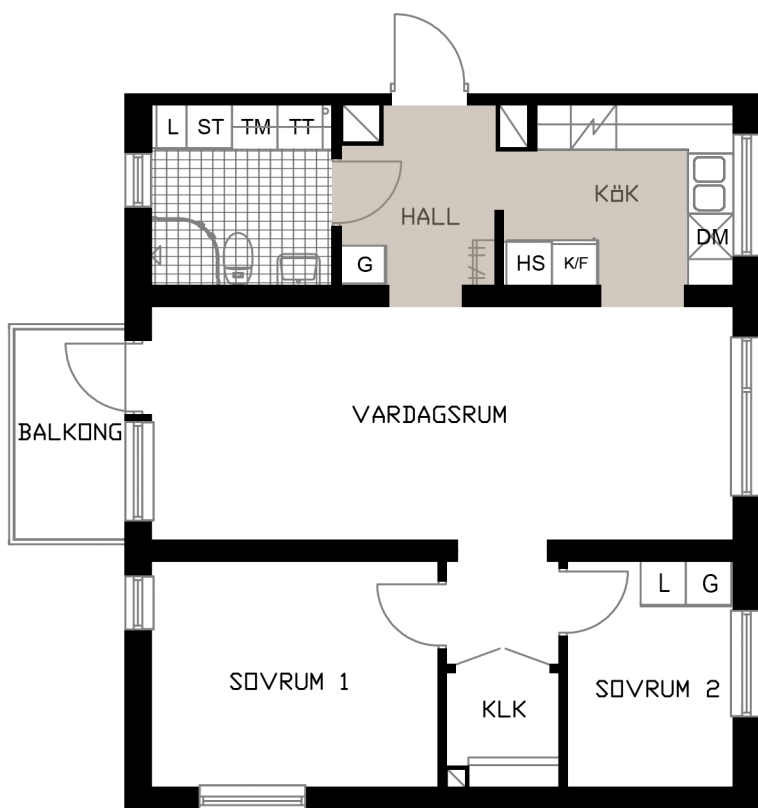

TALLEN 13, PITEÅ

Västergatan 7

LGH B-1401

3 RoK
68,8 m²

OBS! SKALAN ÄR ENBART TILL FÖR STORLEKSUPPFATTNING.
VID UTSKRIFT AV PDF KAN SKALAN FÖRVANSKAS

SKALA 1:100 (A4)

METER

- G GARDEROB
- L LINNESKÅP
- ST STÅDSKÅP
- HS HÖGSKÅP
- K/F KYL/FRYS
- / HÄLL & UGN

- DK DISKMASKIN BREDD 600 MM
- TM TVÄTTMASKIN
- TT TORKTUMLARE
- H HATTHYLLA
- D DUSCHVÄGG
- KLK KLÄDKAMMARE

KULÖR PÅ VÄGGAR: NCS S 0500-N GL7
GOLV: TARKETT PURE EK NATURE
GOLV: GOLVABIA MAXWEAR STONE, 11 MM
KAKEL BADRUMSVÄGG: PRISMA 20x30 LIGGANDE VIT
KLINKER BADRUM: IRIS ANTRACITE 10x10
BÄNKSIVA I BADRUM: HTH, MÖRK METALL
BÄNKSIVA I KÖK: HTH, MÖRK METALL
KÖKSINREDNING: HTH MONO, VIT