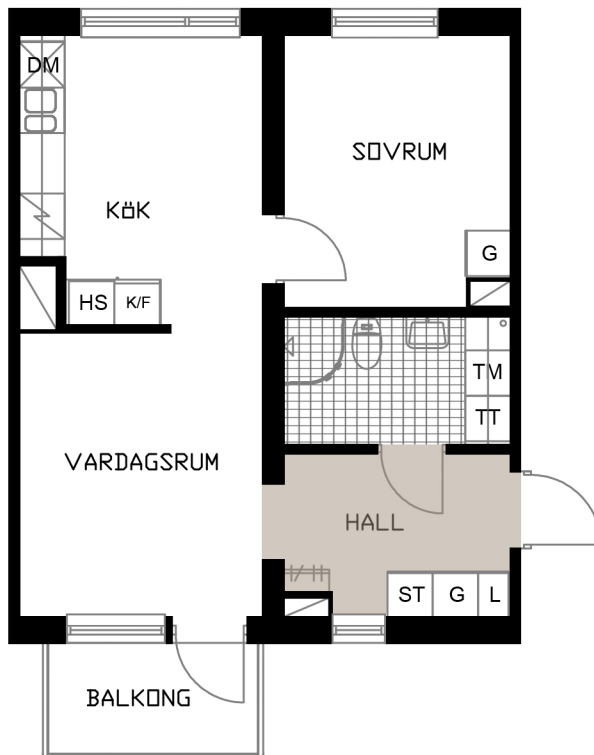

TALLEN 13, PITEÅ

Västergatan 7

LGH B-1402

2 RoK
48,9 m²

OBS! SKALAN ÄR ENBART TILL FÖR STORLEKSUPPFATTNING.
VID UTSKRIFT AV PDF KAN SKALAN FÖRVANSKAS

SKALA 1:100 (A4)

METER

- G GÄRDEROB
- L LINNESKÅP
- ST STÅDSKÅP
- HS HÖGSKÅP
- K/F KYL/FRYS
- H HÄLL & UGN

-  DISKMASKIN BREDD 600 MM
- TM TVÄTTMASKIN
- TT TORKTUMLARE
-  HATTHYLLA
-  DUSCHVÄGG

KULÖR PÅ VÄGGAR: NCS S 0500-N GL7
GOLV: TARKETT PURE EK NATURE
GOLV: GOLVABIA MAXWEAR STONE, 11 MM
KAKEL BADRUMSVÄGG: PRISMA 20x30 LIGGANDE VIT
KLINKER BADRUM: IRIS ANTRACITE 10x10
BÄNKSIVA I BADRUM: HTH, MÖRK METALL
BÄNKSIVA I KÖK: HTH, MÖRK METALL
KÖKSINREDNING: HTH MONO, VIT