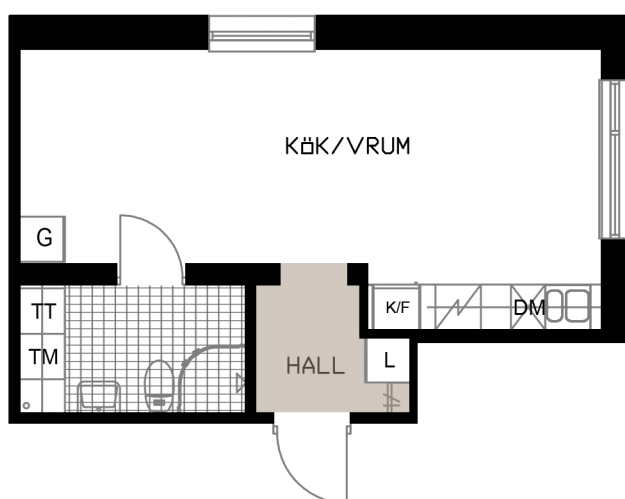

TALLEN 13, PITEÅ

Västergatan 7

LGH B-1403

1 RoK
31,5 m²

OBS! SKALAN ÄR ENBART TILL FÖR STORLEKSUPPFATTNING.
VID UTSKRIFT AV PDF KAN SKALAN FÖRVANSKAS

SKALA 1:100 (A4)

METER

- G GARDEROB
- L LINNESKÅP
- K/F KYL/FRYS
- H&U HÄLL & UGN
- DM DISKMASKIN BREDD 450 MM

- TM TVÄTTMASKIN
- TT TORKTUMLARE
- H HATTHYLLA
- D DUSCHVÄGG

KULÖR PÅ VÄGGAR: NCS S 0500-N GL7
GOLV: TARKETT PURE EK NATURE
GOLV: GOLVABIA MAXWEAR STONE, 11 MM
KAKEL BADRUMSVÄGG: PRISMA 20x30 LIGGANDE VIT
KLINKER BADRUM: IRIS ANTRACITE 10x10
BÄNKSIVA I BADRUM: HTH, MÖRK METALL
BÄNKSIVA I KÖK: HTH, MÖRK METALL
KÖKSINREDNING: HTH MONO, VIT