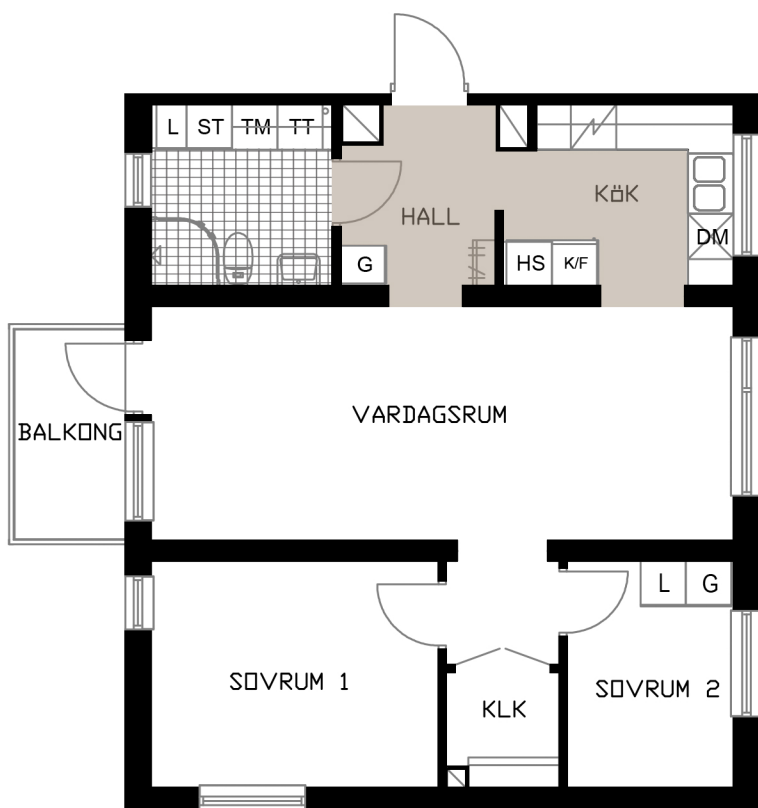

# TALLEN 13, PITEÅ

Västergatan 7

LGH B-1501

## 3 RoK 68,8 m<sup>2</sup>

OBS! SKALAN ÄR ENBART TILL FÖR STORLEKSUPPFATTNING.  
VID UTSKRIFT AV PDF KAN SKALAN FÖRVANSKAS

SKALA 1:100 (A4)

METER

G	GARDEROB
L	LINNESKÅP
ST	STÅDSKÅP
HS	HÖGSKÅP
K/F	KYL/FRYS
HÄLL & UGN	

DISK	DISKMASKIN BREDD 600 MM
TM	TVÄTTMASKIN
TT	TORKTUMLARE
HTH	HATTHYLLA
DUSCH	DUSCHVÄGG
KLK	KLÄDKAMMARE

KULÖR PÅ VÄGGAR: NCS S 0500-N GL7  
GOLV: TARKETT PURE EK NATURE  
GOLV: GOLVABIA MAXWEAR STONE, 11 MM  
KAKEL BADRUMSVÄGG: PRISMA 20x30 LIGGANDE VIT  
KLINKER BADRUM: IRIS ANTRACITE 10x10  
BÄNKSIVA I BADRUM: HTH, MÖRK METALL  
BÄNKSIVA I KÖK: HTH, MÖRK METALL  
KÖKSINREDNING: HTH MONO, VIT