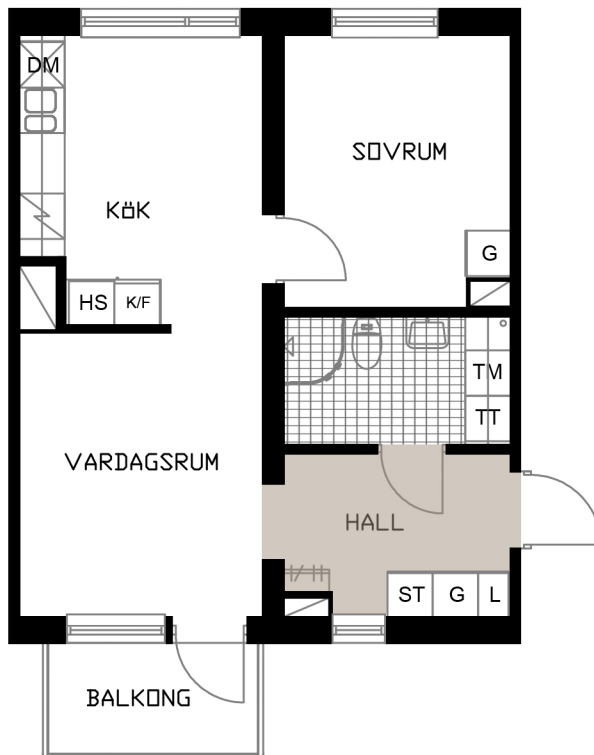

# TALLEN 13, PITEÅ

Västergatan 7

LGH B-1502

**2 RoK**  
**48,9 m<sup>2</sup>**

OBS! SKALAN ÄR ENBART TILL FÖR STORLEKSUPPFATTNING.  
VID UTSKRIFT AV PDF KAN SKALAN FÖRVANSKAS

SKALA 1:100 (A4)

METER

- G GÄRDEROB
- L LINNESKÄP
- ST STÄDSKÄP
- HS HÖGSKÄP
- K/F KYL/FRYS
- H HÄLL & UGN

-  DISKMASKIN BREDD 600 MM
- TM TVÄTTMASKIN
- TT TORKTUMLARE
-  HATTHYLLA
-  DUSCHVÄGG

KULÖR PÅ VÄGGAR: NCS S 0500-N GL7  
GOLV: TARKETT PURE EK NATURE  
**GOLV:** GOLVABIA MAXWEAR STONE, 11 MM  
KAKEL BADRUMSVÄGG: PRISMA 20x30 LIGGANDE VIT  
KLINKER BADRUM: IRIS ANTRACITE 10x10  
BÄNKSIVA I BADRUM: HTH, MÖRK METALL  
BÄNKSIVA I KÖK: HTH, MÖRK METALL  
KÖKSINREDNING: HTH MONO, VIT