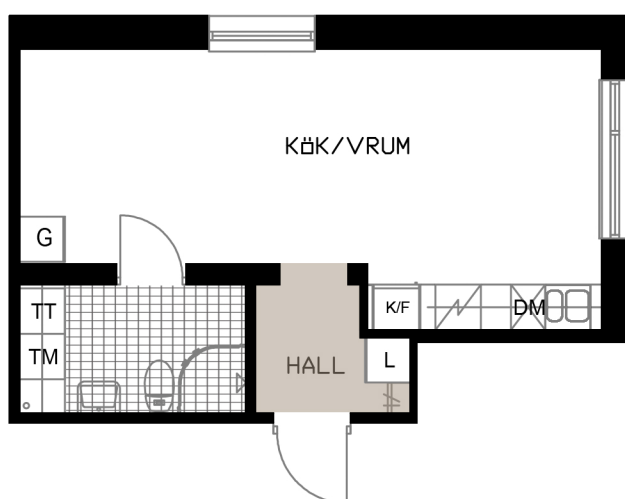

# TALLEN 13, PITEÅ

Västergatan 7

LGH B-1503

## 1 RoK 31,5 m<sup>2</sup>

OBS! SKALAN ÄR ENBART TILL FÖR STORLEKSUPPFATTNING.  
VID UTSKRIFT AV PDF KAN SKALAN FÖRVANSKAS

SKALA 1:100 (A4)

METER

- G GARDEROB
- L LINNESKÅP
- K/F KYL/FRYS
- H&U HÄLL & UGN
- DM DISKMASKIN BREDD 450 MM