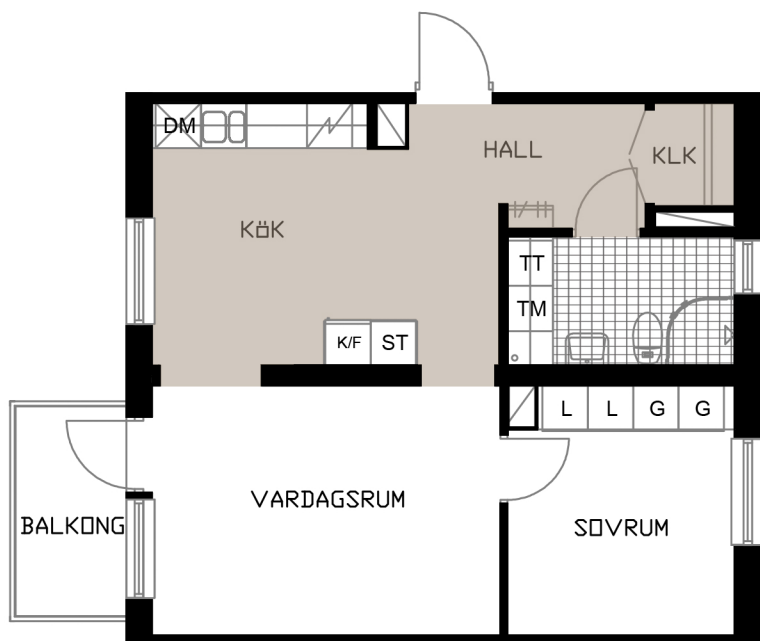

TALLEN 13, PITEÅ

Västergatan 5A

LGH C-1201

2 RoK
53,3 m²

OBS! SKALAN ÄR ENBART TILL FÖR STORLEKSUPPFATTNING.
VID UTSKRIFT AV PDF KAN SKALAN FÖRVANSKAS

SKALA 1:100 (A4)

METER

- G GARDEROB
- L LINNESKÅP
- ST STÅDSKÅP
- KLK KLÄDKAMMARE
- K/F KYL/FRYS
- / HÅLL & UGN

-  DISKMASKIN BREDD 600 MM
- TM TVÄTTMASKIN
- TT TORKTUMLARE
-  HATTHYLLA
-  DUSCHVÄGG

KULÖR PÅ VÄGGAR: NCS S 0500-N GL7
GOLV: TARKETT PURE EK NATURE
GOLV: GOLVABIA MAXWEAR STONE, 11 MM
KAKEL BADRUMSVÄGG: PRISMA 20x30 LIGGANDE VIT
KLINKER BADRUM: IRIS ANTRACITE 10x10
BÄNKSIVA I BADRUM: HTH, MÖRK METALL
BÄNKSIVA I KÖK: HTH, MÖRK METALL
KÖKSINREDNING: HTH MONO, VIT